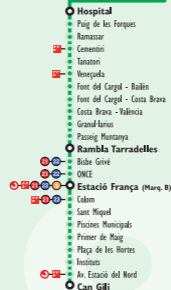

Can Gili-Hospital-La Torreta

CORRESPONDÈNCIES

Feiners

ANADA HOSPITAL-LA TORRETA

TORNADA CAN GILI-CANOVELLES

Feiners de dilluns a divendres (excepte agost)

ANADA						TORNADA			
Can Gili	Indústria CAP	Estació França	Centre Estació Bus	Hospital	Hospital	Rambla Tarradelles	Estació França	Can Gili	
-	-	-	-	-	-	-	5:30	5:45	
-	-	5:25	05:27	5:35	5:35	05:46	5:50	6:05	
5:25	5:33	5:45	05:47	5:55	5:55	06:06	6:10	6:25	
5:45	5:53	6:05	06:07	6:15	6:15	06:26	6:30	6:45	
6:05	6:13	6:25	06:27	6:35	6:35	06:46	6:50	7:05	
6:25	6:33	6:45	06:47	6:55	6:55	07:06	7:10	7:25	
6:45	6:53	7:05	07:07	7:15	7:15	07:26	7:30	7:45	
7:05	7:13	7:25	07:27	7:35	7:35	07:46	7:50	8:05	
7:25	7:33	7:45	07:47	7:55	7:55	08:06	8:10	8:25	
7:45	7:53	8:05	08:07	8:15	8:15	08:26	8:30	8:45	
8:05	8:13	8:25	08:27	8:35	8:35	08:46	8:50	9:05	
8:25	8:33	8:45	08:47	8:55	8:55	09:06	9:10	9:25	
8:45	8:53	9:05	09:07	9:15	9:15	09:26	9:30	9:45	
9:05	9:13	9:25	09:27	9:35	9:35	09:46	9:50	10:05	
9:25	9:33	9:45	09:47	9:55	9:55	10:06	10:10	10:25	
9:45	9:53	10:05	10:07	10:15	10:15	10:26	10:30	10:45	
10:05	10:13	10:25	10:27	10:35	10:35	10:46	10:50	11:05	
10:25	10:33	10:45	10:47	10:55	10:55	11:06	11:10	11:25	
10:45	10:53	11:05	11:07	11:15	11:15	11:26	11:30	11:45	
11:05	11:13	11:25	11:27	11:35	11:35	11:46	11:50	12:05	
11:25	11:33	11:45	11:47	11:55	11:55	12:06	12:10	12:25	
11:45	11:53	12:05	12:07	12:15	12:15	12:26	12:30	12:45	
12:05	12:13	12:25	12:27	12:35	12:35	12:46	12:50	13:05	
12:25	12:33	12:45	12:47	12:55	12:55	13:06	13:10	13:25	
12:45	12:53	13:05	13:07	13:15	13:15	13:26	13:30	13:45	
13:05	13:13	13:25	13:27	13:35	13:35	13:46	13:50	14:05	
13:25	13:33	13:45	13:47	13:55	13:55	14:06	14:10	14:25	
13:45	13:53	14:05	14:07	14:15	14:15	14:26	14:30	14:45	
14:05	14:13	14:25	14:27	14:35	14:35	14:46	14:50	15:05	
14:25	14:33	14:45	14:47	14:55	14:55	15:06	15:10	15:25	
14:45	14:53	15:05	15:07	15:15	15:15	15:26	15:30	15:45	
15:05	15:13	15:25	15:27	15:35	15:35	15:46	15:50	16:05	
15:25	15:33	15:45	15:47	15:55	15:55	16:06	16:10	16:25	
15:45	15:53	16:05	16:07	16:15	16:15	16:26	16:30	16:45	
16:05	16:13	16:25	16:27	16:35	16:35	16:46	16:50	17:05	
16:25	16:33	16:45	16:47	16:55	16:55	17:06	17:10	17:25	
16:45	16:53	17:05	17:07	17:15	17:15	17:26	17:30	17:45	
17:05	17:13	17:25	17:27	17:35	17:35	17:46	17:50	18:05	
17:25	17:33	17:45	17:47	17:55	17:55	18:06	18:10	18:25	
17:45	17:53	18:05	18:07	18:15	18:15	18:26	18:30	18:45	
18:05	18:13	18:25	18:27	18:35	18:35	18:46	18:50	19:05	
18:25	18:33	18:45	18:47	18:55	18:55	19:06	19:10	19:25	
18:45	18:53	19:05	19:07	19:15	19:15	19:26	19:30	19:45	
19:05	19:13	19:25	19:27	19:35	19:35	19:46	19:50	20:05	
19:25	19:33	19:45	19:47	19:55	19:55	20:06	20:10	20:25	
19:45	19:53	20:05	20:07	20:15	20:15	20:26	20:30	20:45	
20:05	20:13	20:25	20:27	20:35	20:35	20:46	20:50	21:05	
20:25	20:33	20:45	20:47	20:55	20:55	21:06	21:10	21:25	
20:45	20:53	21:05	21:07	21:15	21:15	21:26	21:30	21:45	
21:05	21:13	21:25	21:27	21:35	21:35	21:46	21:50	22:05	
21:25	21:33	21:45	21:47	21:55	21:55	22:06	22:10	22:25	
21:45	21:53	22:05	22:07	22:15	22:15	22:26	22:30	-	
22:05	22:13	22:25	-	-	-	-	-	-	
22:25	22:33	22:45	-	-	-	-	-	-	