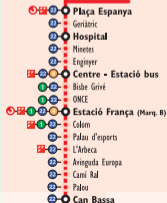

TORNADA CAN BASSA

Feiners de dilluns a divendres (excepte agost)

ANADA

Can Bassa	Estació França (A)	Centre Estació Bus	Pl. Espanya	Hospital
-	-	-	05:20	05:21
05:30	05:37	05:39	05:50	05:51
06:00	06:07	06:09	06:20	06:21
06:30	06:37	06:39	06:50	06:51
07:00	07:07	07:09	07:20	07:21
07:30	07:37	07:39	07:50	07:51
08:00	08:07	08:09	08:20	08:21
08:30	08:37	08:39	08:50	08:51
09:00	09:07	09:09	09:20	09:21
09:30	09:37	09:39	09:50	09:51
10:00	10:07	10:09	10:20	10:21
10:30	10:37	10:39	10:50	10:51
11:00	11:07	11:09	11:20	11:21
11:30	11:37	11:39	11:50	11:51
12:00	12:07	12:09	12:20	12:21
12:30	12:37	12:39	12:50	12:51
13:00	13:07	13:09	13:20	13:21
13:30	13:37	13:39	13:50	13:51
14:00	14:07	14:09	14:20	14:21
14:30	14:37	14:39	14:50	14:51
15:00	15:07	15:09	15:20	15:21
15:30	15:37	15:39	15:50	15:51
16:00	16:07	16:09	16:20	16:21
16:30	16:37	16:39	16:50	16:51
17:00	17:07	17:09	17:20	17:21
17:30	17:37	17:39	17:50	17:51
18:00	18:07	18:09	18:20	18:21
18:30	18:37	18:39	18:50	18:51
19:00	19:07	19:09	19:20	19:21
19:30	19:37	19:39	19:50	19:51
20:00	20:07	20:09	20:20	20:21
20:30	20:37	20:39	20:50	20:51
21:00	21:07	21:09	21:20	21:21
21:30	21:37	21:39	21:50	21:51
22:00	22:07	22:09	22:20	22:21

TORNADA

Hospital	Centre Estació Bus	Estació França (B)	Can Bassa
05:21	05:27	05:35	05:45
05:51	05:57	06:05	06:15
06:21	06:27	06:35	06:45
06:51	06:57	07:05	07:15
07:21	07:27	07:35	07:45
07:51	07:57	08:10	08:15
08:21	08:27	08:35	08:45
08:51	08:57	09:05	09:15
09:21	09:27	09:35	09:45
09:51	09:57	10:05	10:15
10:21	10:27	10:35	10:45
10:51	10:57	11:05	11:15
11:21	11:27	11:35	11:45
11:51	11:57	12:05	12:15
12:21	12:27	12:35	12:45
12:51	12:57	13:05	13:15
13:21	13:27	13:35	13:45
13:51	13:57	14:05	14:15
14:21	14:27	14:35	14:45
14:51	14:57	15:05	15:15
15:21	15:27	15:35	15:45
15:51	15:57	16:05	16:15
16:21	16:27	16:35	16:45
16:51	16:57	17:05	17:15
17:21	17:27	17:35	17:45
17:51	17:57	18:05	18:15
18:21	18:27	18:35	18:45
18:51	18:57	19:05	19:15
19:21	19:27	19:35	19:45
19:51	19:57	20:05	20:15
20:21	20:27	20:35	20:45
20:51	20:57	21:05	21:15
21:21	21:27	21:35	21:45
21:51	21:57	22:05	22:15
22:21	22:27	22:35	-