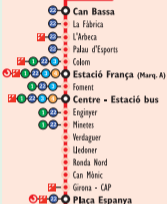

Can Bassa - Can Mònic

L-21

CORRESPONDÈNCIES

Feiners excepte agost

ANADA CAN MÒNIC