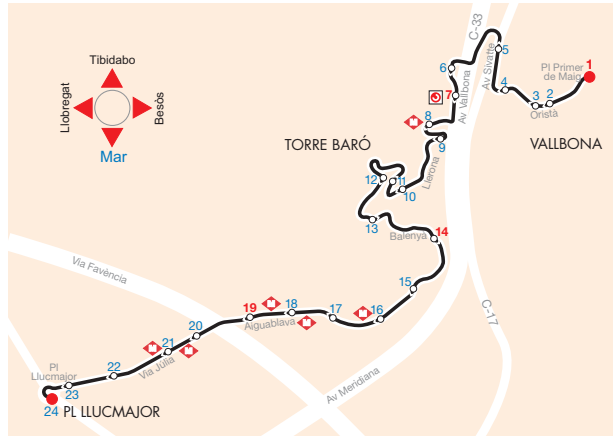

80

PI Llucmajor
Vallbona (Pg Pineda)
Per Via Júlia

OPERAT PER:
Sagalés

- 1 PI Llucmajor
- 2 Via Júlia-Turó Blau
- 3 Via Júlia-Sant Francesc
- 4 Via Júlia-Mas Duran
- 5 Via Júlia-Via Favència
- 6 Aiguablava-Via Favència
- 7 Aiguablava-La Fosca
- 8 La Fosca-Chafarinas
- 9 Palamós-La Fosca
- 10 Palamós-Tamariu
- 11 Palamós-Sa Tuna
- 12 Palamós
- 13 Aiguablava-Av Vallbona
- 14 Aiguablava-Balenya
- 15 Llerona-Balenya
- 16 Llerona (a Vallbona)
- 17 Llerona-Vacarisses
- 18 Ripollet-Llerona
- 19 Llerona-Martorelles
- 20 Av Escolapi Càncer-Metro Torre Baró / Vallbona
- 21 Av Vallbona-PI Eucaliptus
- 22 Metro Torre Baró / Vallbona
- 23 Av l'Alzinar-Castelladrall
- 24 Av l'Alzinar-Tapioles
- 25 Camp Futbol Vallbona
- 26 PI Primer de Maig

80

Vallbona (Pg Pineda)
PI Llucmajor
Per Via Júlia

OPERAT PER:
Sagalés

- 1 PI Primer de Maig
- 2 Castelladrall-Orietà
- 3 Centre d'Activitats Vallbona
- 4 CEIP Ciutat Comtal
- 5 Av Sivatte-Ctra Nacional 152
- 6 Ciutat Meridiana
- 7 Av Vallbona-CAP Ciutat Meridiana
- 8 Av Escolapi Càncer
- 9 Llerona
- 10 Llerona-Ripollet
- 11 Llerona-Ptge Carreras
- 12 Llerona (a Llucmajor)
- 13 Llerona-Viladecavalls
- 14 Balenya-Aiguablava
- 15 CEIP Sant Josep Oriol
- 16 Aiguablava-Sa Tuna
- 17 Aiguablava-Tamariu
- 18 Aiguablava-Pedrosa
- 19 Aiguablava-Nou Barris
- 20 Via Júlia-Ptge Quintana
- 21 Via Júlia-Batllori
- 22 Via Júlia-Font d'en Canyelles
- 23 Via Júlia-PI Llucmajor
- 24 PI Llucmajor