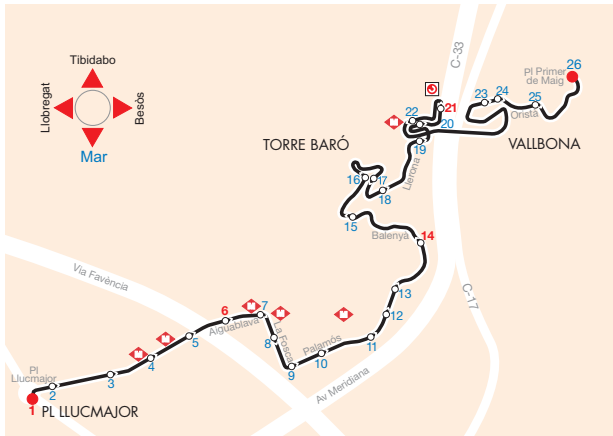

80

PI Llucmajor
Vallbona (Pg Pineda)
Per Via Júlia

OPERAT PER:
Sagalés

- 1 PI Llucmajor
- 2 Via Júlia-Turó Blau
- 3 Via Júlia-Sant Francesc
- 4 Via Júlia-Mas Duran
- 5 Via Júlia-Via Favència
- 6 Aiguablava-Via Favència
- 7 Aiguablava-La Fosca
- 8 La Fosca-Chafarinas
- 9 Palamós-La Fosca
- 10 Palamós-Tamariu
- 11 Palamós-Sa Tuna
- 12 Palamós
- 13 Aiguablava-Av Vallbona
- 14 Aiguablava-Balenya
- 15 Llerona-Balenya
- 16 Llerona (a Vallbona)
- 17 Llerona-Vacarisses
- 18 Ripollet-Llerona
- 19 Llerona-Martorelles
- 20 Av Escolapi Càncer-Metro Torre Baró / Vallbona
- 21 Av Vallbona-PI Eucaliptus
- 22 Metro Torre Baró / Vallbona
- 23 Av l'Alzinar-Castelladrall
- 24 Av l'Alzinar-Tapioles
- 25 Camp Futbol Vallbona
- 26 PI Primer de Maig

80

Vallbona (Pg Pineda)
PI Llucmajor
Per Via Júlia

OPERAT PER:
Sagalés

- 1 PI Primer de Maig
- 2 Castelladrall-Orietà
- 3 Centre d'Activitats Vallbona
- 4 CEIP Ciutat Comtal
- 5 Av Sivatte-Ctra Nacional 152
- 6 Ciutat Meridiana
- 7 Av Vallbona-CAP Ciutat Meridiana
- 8 Av Escolapi Càncer
- 9 Llerona
- 10 Llerona-Ripollet
- 11 Llerona-Ptge Carreras
- 12 Llerona (a Llucmajor)
- 13 Llerona-Viladecavalls
- 14 Balenya-Aiguablava
- 15 CEIP Sant Josep Oriol
- 16 Aiguablava-Sa Tuna
- 17 Aiguablava-Tamariu
- 18 Aiguablava-Pedrosa
- 19 Aiguablava-Nou Barris
- 20 Via Júlia-Ptge Quintana
- 21 Via Júlia-Batllori
- 22 Via Júlia-Font d'en Canyelles
- 23 Via Júlia-PI Llucmajor
- 24 PI Llucmajor