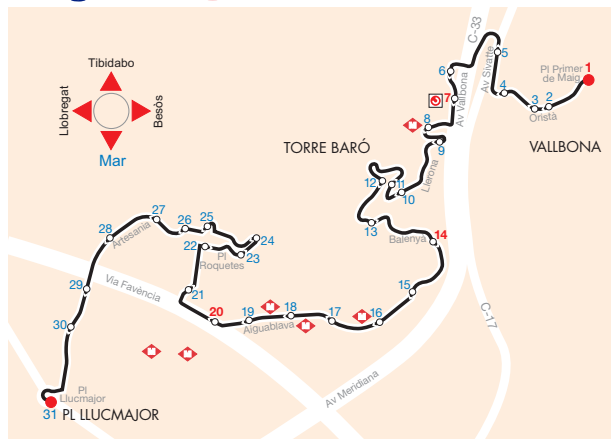

81

PI Lluçmajor  
Vallbona (Pg Pineda)  
Per Les Roquetes

OPERAT PER:  
**Sagalés**

- ↓
- 1 PI Lluçmajor
  - 2 Via Júlia-Turó Blau
  - 3 Via Júlia-Sant Francesc
  - 4 Via Júlia-Mas Duran
  - 5 Via Júlia-Via Favència
  - 6 Aiguablava-Via Favència
  - 7 Aiguablava-La Fosca
  - 8 La Fosca-Chafarinas
  - 9 Palamós-La Fosca
  - 10 Palamós-Tamariu
  - 11 Palamós-Sa Tuna
  - 12 Palamós
  - 13 Aiguablava-Av Vallbona
  - 14 Aiguablava-Balenyà
  - 15 Llerona-Balenyà
  - 16 Llerona (a Vallbona)
  - 17 Llerona-Vacarisses
  - 18 Ripollet-Llerona
  - 19 Llerona-Martorelles
  - 20 Av Escolapi Càncer-Metro Torre Baró / Vallbona
  - 21 Av Vallbona-PI Eucaliptus
  - 22 Metro Torre Baró / Vallbona
  - 23 Av l'Alzinar-Castelladrall
  - 24 Av l'Alzinar-Tapioles
  - 25 Camp Futbol Vallbona
  - 26 PI Primer de Maig

81

Vallbona (Pg Pineda)  
PI Lluçmajor  
Per Les Roquetes

OPERAT PER:  
**Sagalés**

- ↓
- 1 PI Primer de Maig
  - 2 Castelladrall-Orià
  - 3 Centre d'Activitats Vallbona
  - 4 CEIP Ciutat Comtal
  - 5 Av Sivatte-Ctra Nacional 152
  - 6 Ciutat Meridiana
  - 7 Av Vallbona-CAP Ciutat Meridiana
  - 8 Av Escolapi Càncer
  - 9 Llerona
  - 10 Llerona-Ripollet
  - 11 Llerona-Ptge Carreras
  - 12 Llerona (a Lluçmajor)
  - 13 Llerona-Viladecavalls
  - 14 Balenyà-Aiguablava
  - 15 CEIP Sant Josep Oriol
  - 16 Aiguablava-Sa Tuna
  - 17 Aiguablava-Tamariu
  - 18 Aiguablava-Pedrosa
  - 19 Aiguablava-Nou Barris
  - 20 Mercat Mare de Déu de Montserrat
  - 21 Pla de Fornells-Jaume Pinet
  - 22 Mina de la Ciutat-Pla de Fornells
  - 23 Cantera-Llobera
  - 24 Briquets-Llobera
  - 25 Bda del Pedregar
  - 26 Artesania-Jaume Pinet
  - 27 Artesania-Alcàntara
  - 28 Artesania-Antonio Machado
  - 29 Artesania-Via Favència
  - 30 Artesania-Alonso Cano
  - 31 PI Lluçmajor