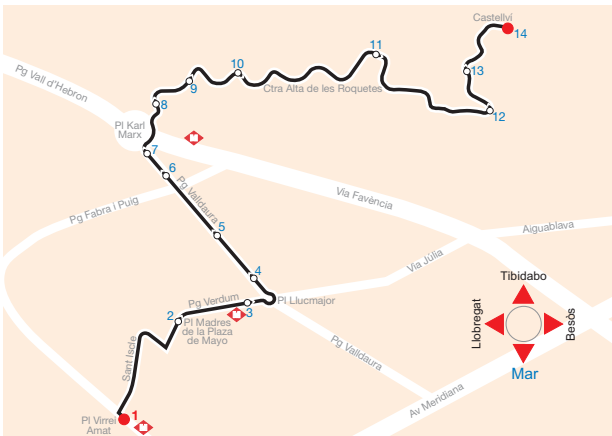

82 PI Virrei Amat Castellví (Torre Baró)

OPERAT PER:
Sagalés

- 1 PI Virrei Amat
- 2 PI de las Madres de la Plaza de Mayo
- 3 Pg de Verdum-PI Jardins de l'Alfàbia
- 4 Pg de Valldaura-Rambla Caçador
- 5 Pg de Valldaura-Mercat de la Guineueta
- 6 Pg de Valldaura-Guineueta
- 7 Pg de Valldaura-PI Karl Marx
- 8 Ronda Guineueta Vella-Antonio Machado
- 9 Ronda Guineueta Vella-Juan Ramón Jiménez
- 10 Ctra Alta de les Roquetes
- 11 Ctra Alta de les Roquetes (a Torre Baró)
- 12 Castell de Torre Baró
- 13 Lliçà-Castellví
- 14 Torre Baró-Castellví

82 Castellví (Torre Baró) PI Virrei Amat

OPERAT PER:
Sagalés

- 1 Torre Baró-Castellví
- 2 Castellví-Lliçà
- 3 Ctra Alta de les Roquetes-Castell
- 4 Ctra Alta de les Roquetes (a PI Karl Marx)
- 5 Ctra Alta de les Roquetes (a PI Virrei Amat)
- 6 Ronda Guineueta Vella
- 7 Ronda Guineueta Vella-PI Karl Marx
- 8 PI Karl Marx
- 9 Pg de Valldaura-Pg de Fabra i Puig
- 10 Mercat de la Guineueta
- 11 Pg de Valldaura-Pg de Verdum
- 12 Pg de Verdum-Doctor Pi i Molist
- 13 Doctor Pi i Molist-Ptge Ricard Canals
- 14 Doctor Pi i Molist-Pg de Fabra i Puig
- 15 PI Virrei Amat