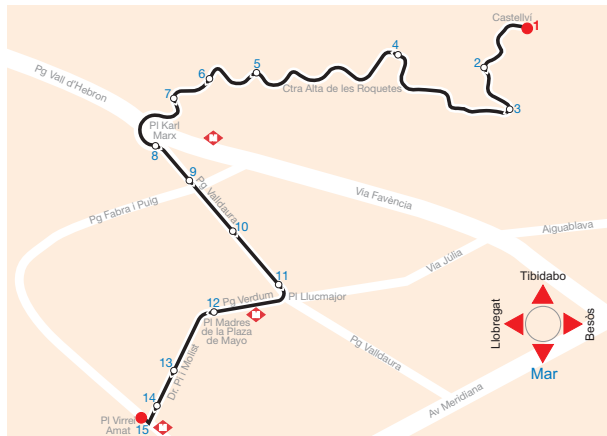

82 PI Virrei Amat Castellví (Torre Baró)

OPERAT PER:
Sagalés

- 1 PI Virrei Amat
- 2 PI de las Madres de la Plaza de Mayo
- 3 Pg de Verdum-PI Jardins de l'Alfàbia
- 4 Pg de Valldaura-Rambla Caçador
- 5 Pg de Valldaura-Mercat de la Guineueta
- 6 Pg de Valldaura-Guineueta
- 7 Pg de Valldaura-PI Karl Marx
- 8 Ronda Guineueta Vella-Antonio Machado
- 9 Ronda Guineueta Vella-Juan Ramón Jiménez
- 10 Ctra Alta de les Roquetes
- 11 Ctra Alta de les Roquetes (a Torre Baró)
- 12 Castell de Torre Baró
- 13 Lliçà-Castellví
- 14 Torre Baró-Castellví

82 Castellví (Torre Baró) PI Virrei Amat

OPERAT PER:
Sagalés

- 1 Torre Baró-Castellví
- 2 Castellví-Lliçà
- 3 Ctra Alta de les Roquetes-Castell
- 4 Ctra Alta de les Roquetes (a PI Karl Marx)
- 5 Ctra Alta de les Roquetes (a PI Virrei Amat)
- 6 Ronda Guineueta Vella
- 7 Ronda Guineueta Vella-PI Karl Marx
- 8 PI Karl Marx
- 9 Pg de Valldaura-Pg de Fabra i Puig
- 10 Mercat de la Guineueta
- 11 Pg de Valldaura-Pg de Verdum
- 12 Pg de Verdum-Doctor Pi i Molist
- 13 Doctor Pi i Molist-Ptge Ricard Canals
- 14 Doctor Pi i Molist-Pg de Fabra i Puig
- 15 PI Virrei Amat