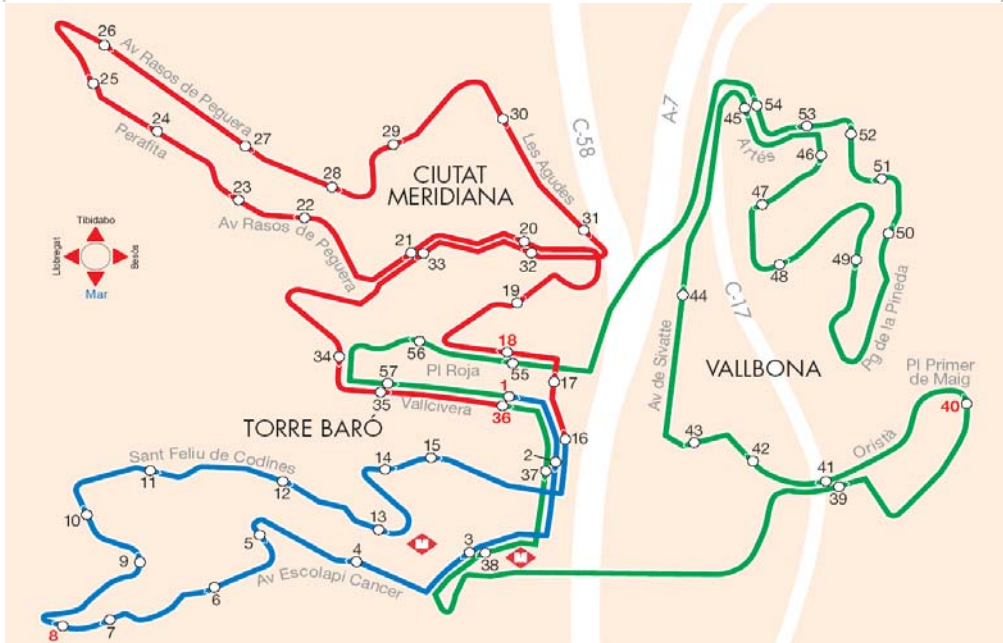

83

Ciutat Meridiana Torre Baró Vallbona

OPERAT PER:
Sagalés

1 Vallcivera-PI Roja (a Torre Baró)

Direcció TORRE BARÓ

- 2 Av de Vallbona-CAP Ctat Meridiana (a Torre Baró)
- 3 Av Escolapi Cancer
- 4 Casal de Barri Torre Baró
- 5 Av Escolapi Cancer-Masquefa
- 6 Av Escolapi Cancer-St Quirze de Safaja
- 7 Av Escolapi Cancer-Castellfollit

8 Torre Baró

- 9 Bellprat-St Feliu de Codines
- 10 St Feliu de Codines-Castellfollit
- 11 St Feliu de Codines-Oris
- 12 St Feliu de Codines-Vilatorta
- 13 St Feliu de Codines
- 14 CEIP Elisenda de Montcada
- 15 St Feliu de Codines-Metro T Baró / Vallbona
- 16 Av Vallbona-Estació RENFE

Direcció CTAT MERIDIANA

18 Av Rasos de Peguera-PI Roja

- 19 Mercat Ctat Meridiana
- 20 Les Agudes-Costabona (a Can Cuiàs)
- 21 Les Agudes-Av Rasos de Peguera (a Can Cuiàs)
- 22 Av Rasos de Peguera-Pedraforca
- 23 Mercat Mare de Déu de Núria
- 24 Perafita-Av Rasos de Peguera
- 25 Perafita
- 26 Av Rasos de Peguera-Complex Esportiu Can Cuiàs
- 27 Les Agudes 140

- 28 Les Agudes 118-124
- 29 Les Agudes-Torrent del Bosc
- 30 Les Agudes-Can Cuiàs
- 31 Les Agudes 31
- 32 Les Agudes-Costabona (a Vallbona)
- 33 Les Agudes (a Vallbona)
- 34 Centre Esportiu Ciutat Meridiana
- 35 Ctat Meridiana-Vallcivera
- 36 Vallcivera-PI Roja (a Vallbona)
- 37 Av de Vallbona-CAP Ctat Meridiana (a Vallbona)
- 38 Metro Torre Baró / Vallbona
Torre Vella - Oristà