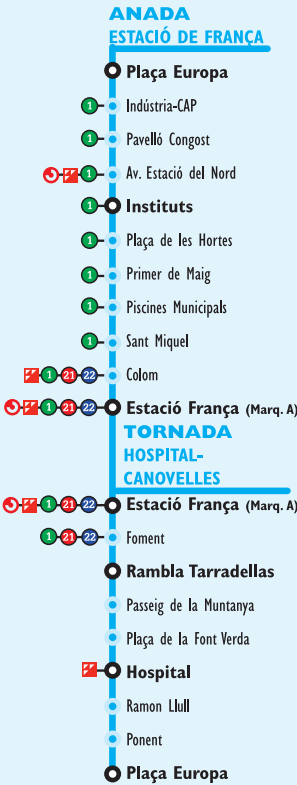

● Reforç mercat Canovelles

Festius

ANADA					TORNADA				
Can Bassa	Estació França (A)	Centre Estació Bus	Can Mònic	Bellavista Pl. Major	Bellavista Pl. Major	Hospital Estació Bus	Centre Estació Bus	Estació França (B)	Can Bassa
09:00	09:07	09:13	09:24	09:35	09:35	09:40	09:45	09:49	09:57
10:00	10:07	10:13	10:24	10:35	10:35	10:40	10:45	10:49	10:57
11:00	11:07	11:13	11:24	11:35	11:35	11:40	11:45	11:49	11:57
12:00	12:07	12:13	12:24	12:35	12:35	12:40	12:45	12:49	12:57
13:00	13:07	13:13	13:24	13:35	13:35	13:40	13:45	13:49	13:57
14:00	14:07	14:13	14:24	14:35	14:35	14:40	14:45	14:49	14:57
15:00	15:07	15:13	15:24	15:35	15:35	15:40	15:45	15:49	15:57
16:00	16:07	16:13	16:24	16:35	16:35	16:40	16:45	16:49	16:57
17:00	17:07	17:13	17:24	17:35	17:35	17:40	17:45	17:49	17:57
18:00	18:07	18:13	18:24	18:35	18:35	18:40	18:45	18:49	18:57
19:00	19:07	19:13	19:24	19:35	19:35	19:40	19:45	19:49	19:57
20:00	20:07	20:13	20:24	20:35	20:35	20:40	20:45	20:49	20:57
21:00	21:07	21:13	21:24	21:35	21:35	21:40	21:45	21:49	21:57
22:00	22:07	22:13	22:24	22:35	-	-	-	-	-

Plaça Europa - Estació de França

L-3

Feiners de dilluns a divendres (excepte agost)

CORRESPONDÈNCIES

Feiners excepte agost

ANADA			TORNADA		
Pl. Europa	Instituts	Estació França (A)	Estació França (A)	Rbla. Tarradellas	Pl. Europa
-	-	06:00	06:00	06:02	06:15
06:15	06:20	06:30	06:30	06:32	06:45
06:45	06:50	07:00	07:00	07:02	07:15
07:15	07:20	07:30	07:30	07:32	07:45
07:45	07:50	08:00	08:00	08:02	08:15
08:15	08:20	08:30	08:30	08:32	08:45
08:45	08:50	09:00	09:00	09:02	09:15
09:15	09:20	09:30	09:30	09:32	09:45
09:45	09:50	10:00	10:00	10:02	10:15
10:15	10:20	10:30	10:30	10:32	10:45
10:45	10:50	11:00	11:00	11:02	11:15
11:15	11:20	11:30	11:30	11:32	11:45
11:45	11:50	12:00	12:00	12:02	12:15
12:15	12:20	12:30	12:30	12:32	12:45
12:45	12:50	13:00	13:00	13:02	13:15
13:15	13:20	13:30	13:30	13:32	13:45
13:45	13:50	14:00	14:00	14:02	14:15
14:15	14:20	14:30	14:30	14:32	14:45
14:45	14:50	15:00	15:00	15:02	15:15
15:15	15:20	15:30	15:30	15:32	15:45
15:45	15:50	16:00	16:00	16:02	16:15
16:15	16:20	16:30	16:30	16:32	16:45
16:45	16:50	17:00	17:00	17:02	17:15
17:15	17:20	17:30	17:30	17:32	17:45
17:45	17:50	18:00	18:00	18:02	18:15
18:15	18:20	18:30	18:30	18:32	18:45
18:45	18:50	19:00	19:00	19:02	19:15
19:15	19:20	19:30	19:30	19:32	19:45
19:45	19:50	20:00	20:00	20:02	20:15
20:15	20:20	20:30	20:30	20:32	20:45
20:45	20:50	21:00	21:00	21:02	21:15
21:15	21:20	21:30	21:30	21:32	21:45
21:45	21:50	22:00	22:00	-	-

Tarifes

Tarifes integrades amb transbordaments gratuïts

T-10

10 desplaçaments integrats en tots els modes de transport segons les zones a travessar (d'I a 6 zones). Títol multipersonal i horari.

T-50/30

50 desplaçaments integrats en tots els modes de transport segons les zones a travessar (d'I a 6 zones). Validesa: 30 dies consecutius des de la primera cancel·lació. Títol unipersonal i horari.

T-Mes

Desplaçaments il·limitats en tots els modes de transport segons les zones a travessar (d'I a 6 zones). Validesa: 30 dies consecutius des de la primera cancel·lació. Títol personalitzat mitjançant DNI o carnets acreditatius dels operadors.

T-12

Títol de transport personalitzat amb nom i DNI/passaport/NIE per a menors de 4 a 12 anys (fins l'any en què es compleixin). Data de caducitat: en la primera emissió de la targeta 16 mesos. Nombre de zones: 1 (zona tarifària del municipi on resideixi el beneficiari). Nombre de desplaçaments: il·limitats.

Tarifes 2011

	1 Zona	2 Zones	3 Zones	4 Zones	5 Zones	6 Zones
T-10	€ 8,25	€ 16,40	€ 22,35	€ 28,70	€ 33,00	€ 35,10
T-50/30	€ 33,50	€ 56,25	€ 78,95	€ 98,20	€ 116,00	€ 129,00
T-Mes	€ 51,00	€ 73,60	€ 99,45	€ 118,00	€ 135,50	€ 145,00

Preu bitllet senzill: 1,45€

Altres títols disponibles: T-Trimestre, T-70/30 i T-Jove

Punts de venda: Estació Bus, FGC, Estancs, establiments de travesses i Servicaixa

Títols exclusius del servei urbà

T-10 Estudiants

Tenen dret a la seva utilització els joves fins a 21 anys, estudiants. De venda a l'estació d'autobusos i estancs adherits. Targeta unipersonal.

Preu: 5,30€

T-10 Jubilats

Tenen dret a la seva utilització jubilats i pensionistes. De venda a l'estació d'autobusos i estancs adherits. Targeta unipersonal.

Preu: 5,30€