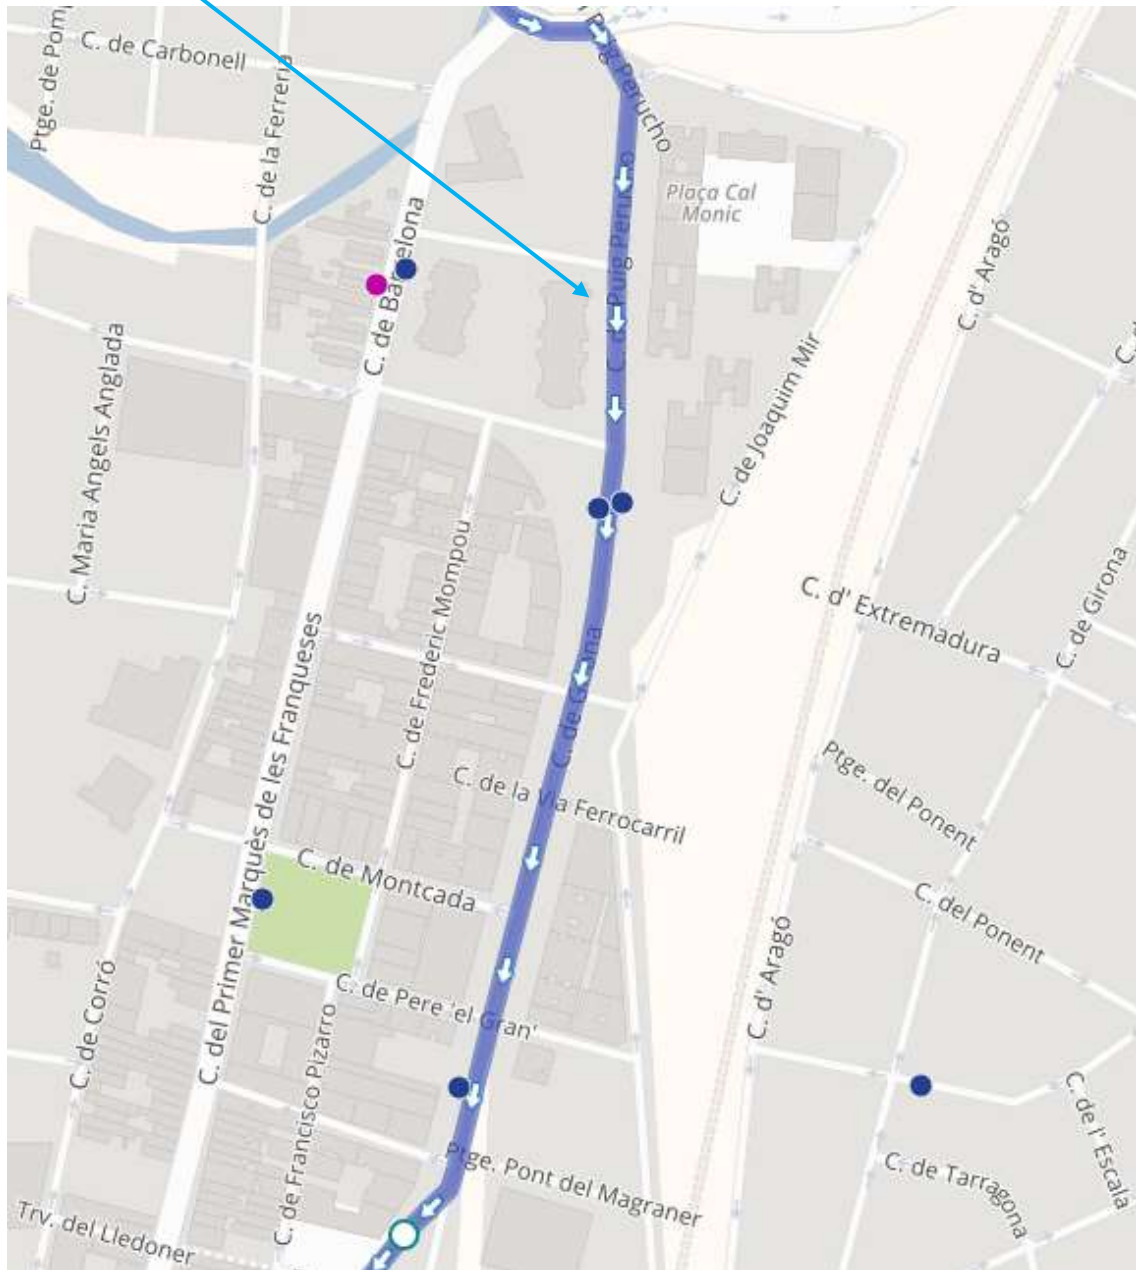

**RUTA HABITUAL LÍNES 407, 416, N72**

**RUTA HABITUAL LÍNES TRANSGRAN L20; L21; L6, L512**

**PARADA ANUL-LADA**

## RUTA ALTERNATIVA TRANSGRAN: DEL 16 I 17 D'ABRIL

**PARADA TRASLLADADA**