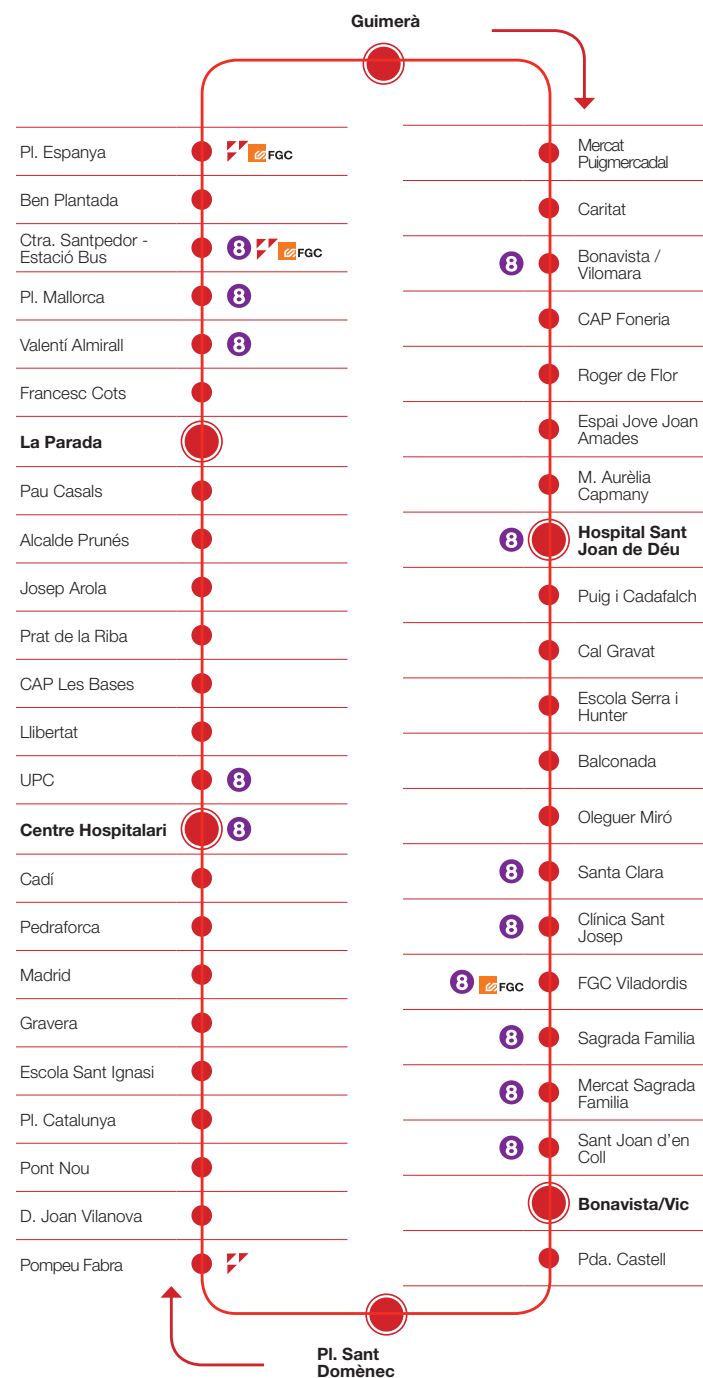

F FESTIUS

6 BALCONADA 7 LA PARADA

Diumenges i festius						
Sortida Guimerà	Hospital St. Joan de Déu	Bonavista - Vic	Pl. Sant Domènec	Centre Hospitalari	La Parada	Arribada Guimerà
8.10	8.20	8.35	8.40	8.50	9.00	9.10
9.10	9.20	9.35	9.40	9.50	10.00	10.10
10.10	10.20	10.35	10.40	10.50	11.00	11.10
11.10	11.20	11.35	11.40	11.50	12.00	12.10
12.10	12.20	12.35	12.40	12.50	13.00	13.10
13.10	13.20	13.35	13.40	13.50	14.00	14.10
14.10	14.20	14.35	14.40	14.50	15.00	15.10
15.10	15.20	15.35	15.40	15.50	16.00	16.10
16.10	16.20	16.35	16.40	16.50	17.00	17.10
17.10	17.20	17.35	17.40	17.50	18.00	18.10
18.10	18.20	18.35	18.40	18.50	19.00	19.10
19.10	19.20	19.35	19.40	19.50	20.00	20.10
20.10	20.20	20.35	20.40	20.50	21.00	21.10
21.10	21.20	21.35	21.40	21.50	22.00	22.10
22.10	22.20	22.35	22.40			