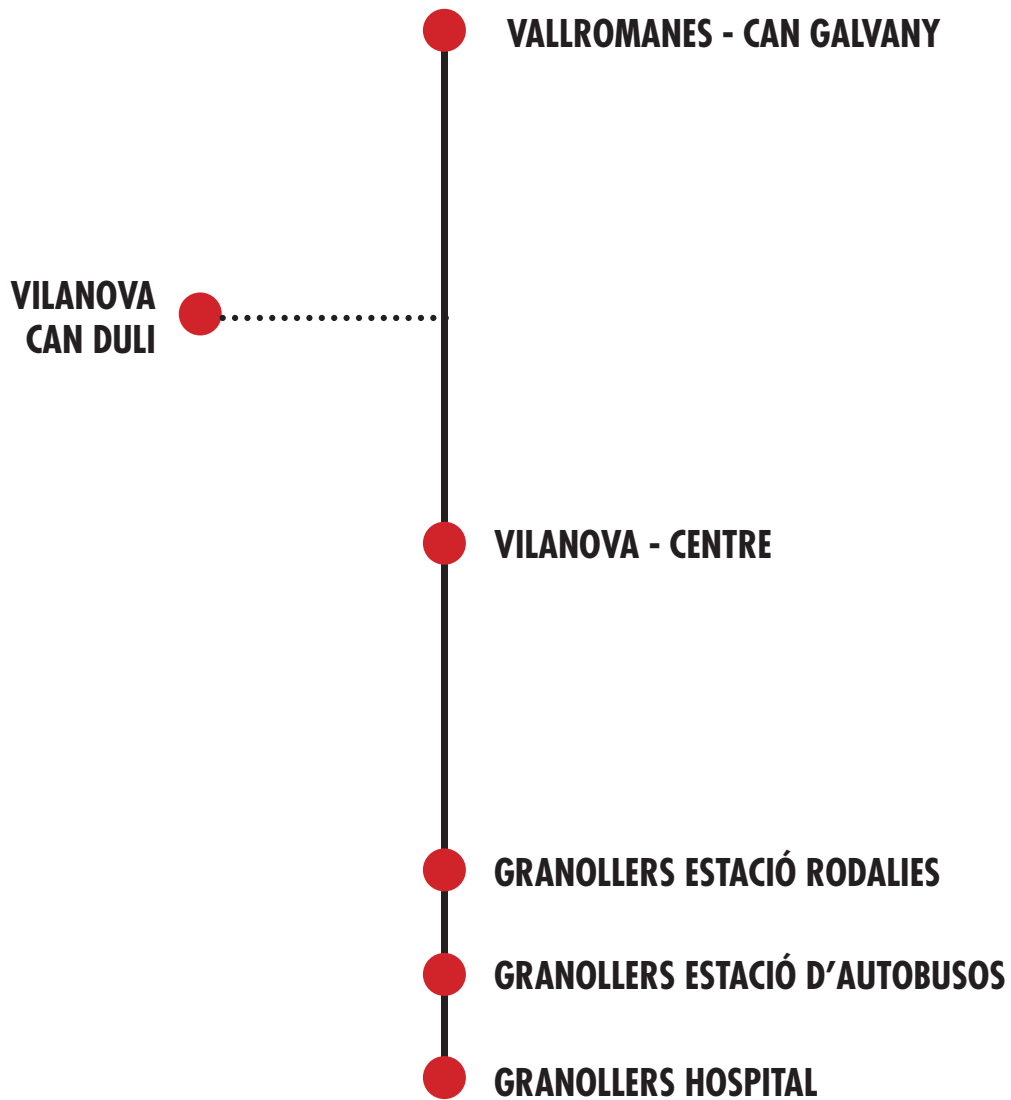

596

**Vallromanes
Vilanova
Granollers**

Sagalés

www.sagales.com 902 13 00 14

Generalitat de Catalunya
Transports públics

Àrea de Barcelona
Autoritat del Transport
Metropolità