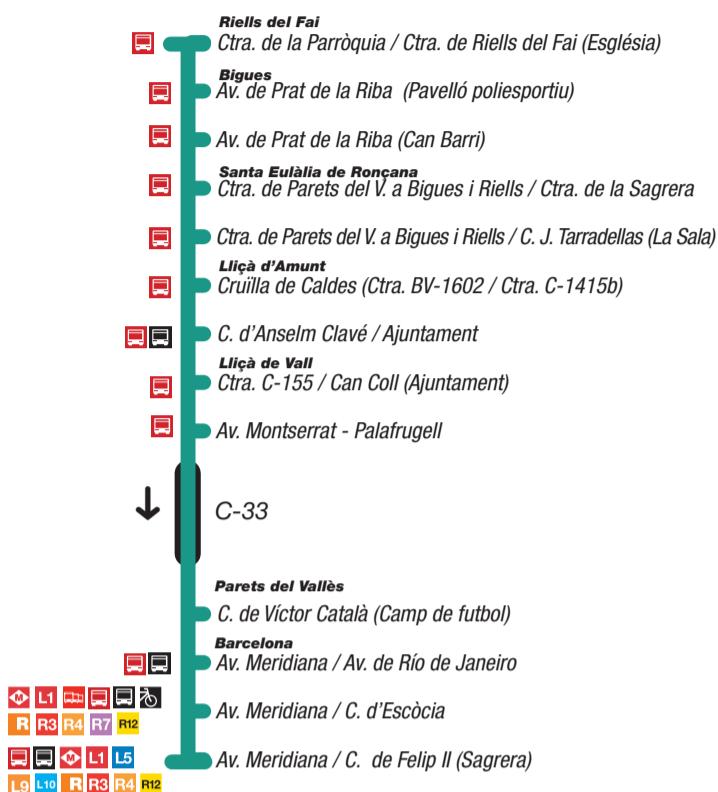

e7 Barcelona La Vall del Tenes

Inici: 3 de desembre de 2018

Enllaços

- Metro
- Autobús Transports Públics de la Generalitat de Catalunya
- Rodalies de Catalunya
- Estació d'autobusos
- Autobús urbà
- Bicing