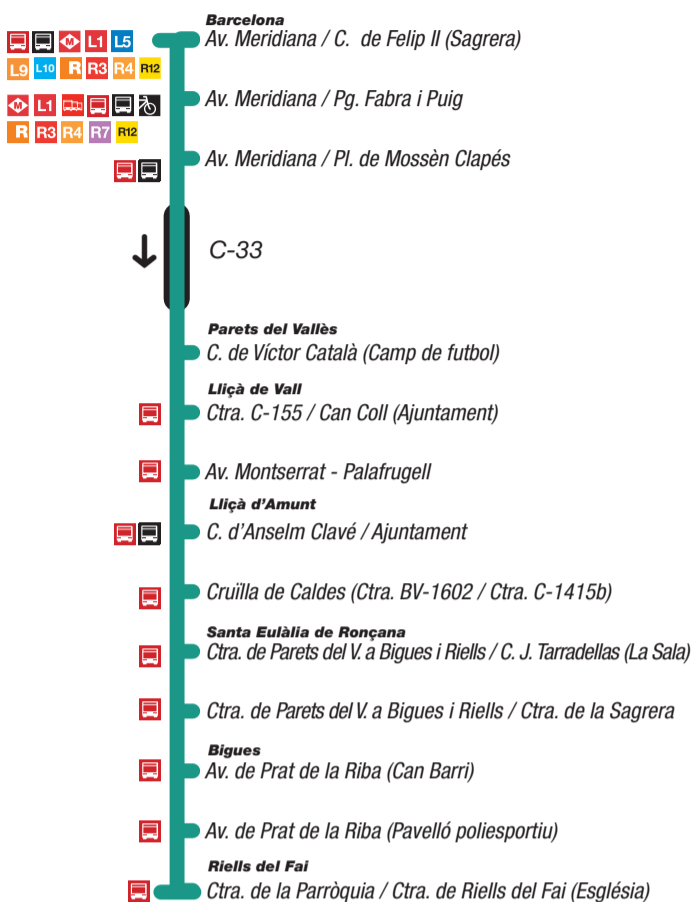

El Segon dilluns de Pasqua i el 24 de setembre (Festivitat de la Mercè) no circula cap servei de la línia e7.

El compliment d'aquest horari està condicionat a la fluïdesa del trànsit.

La majoria de la flota adaptada. Truqui prèviament al 93 593 11 12 per confirmar disponibilitat

e7 Barcelona La Vall del Tenes

Inici: 3 de desembre de 2018

Enllaços

- Metro
- Autobús Transports Públics de la Generalitat de Catalunya
- Rodalies de Catalunya
- Estació d'autobusos
- Autobús urbà
- Bicing