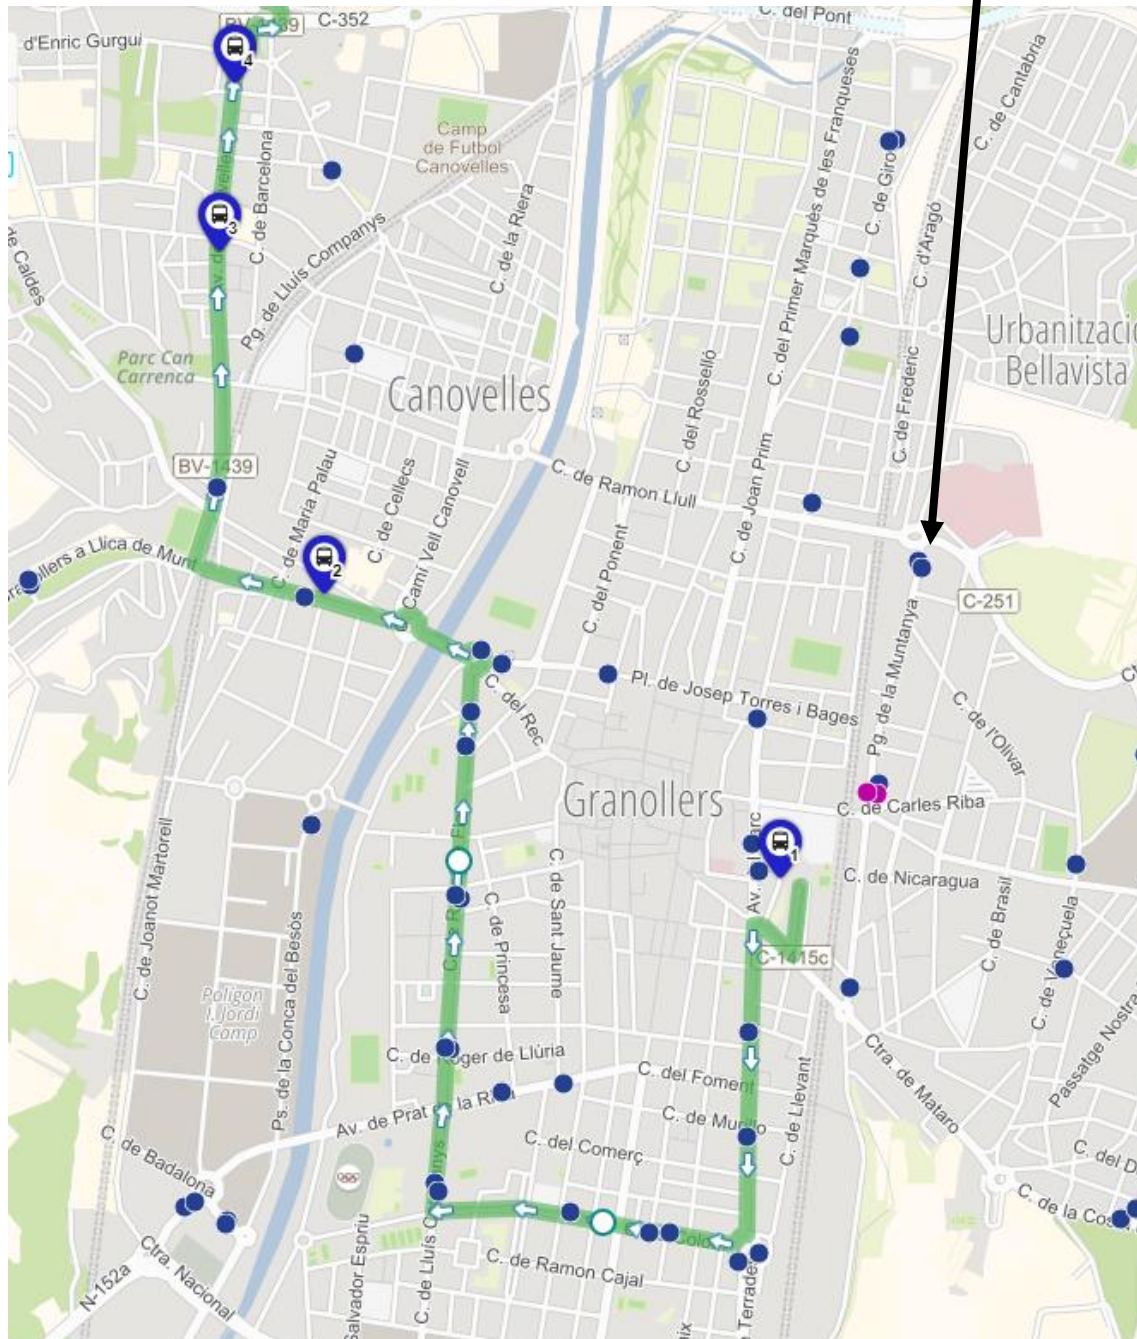

## **LINIES INTERURBANES**

**L260/420 DIRECCIÓ CALDES:** Desviament per Av St Esteve, Pg Colom, Ramón Llull. Anul·lada parada Hospital.

**L340/342/348 DIRECCIÓ L'AMETLLA:** Desviament per Av St Esteve, Pg Colom, Ramón Llull. Anul·lada parada Hospital.

## PARADA HABILITADA

## PARADES HABILITADES

## PARADA ANUL·LADES

**L260/420 DIRECCIÓ CALDES I**

**L340/342/348 DIRECCIÓ L'AMETLLA**

**PARADA ANUL·LADA**