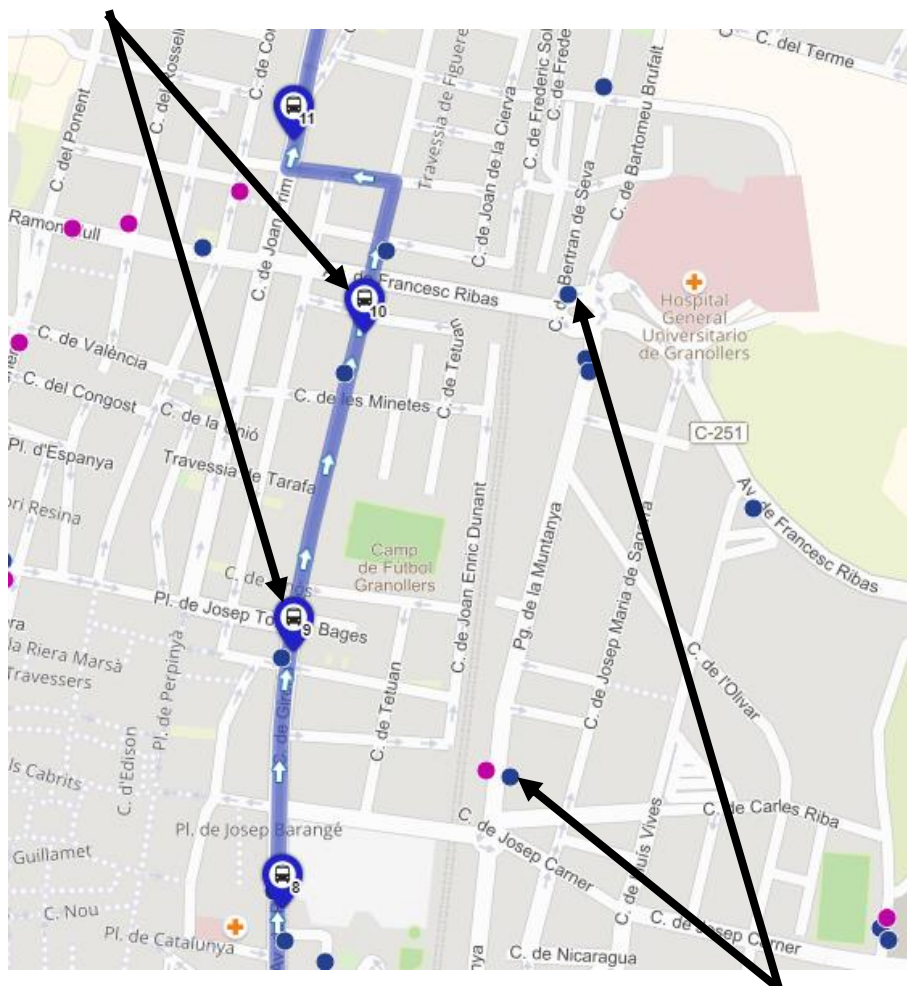

L6

PARADA HABILITADA

PARADES HABILITADES