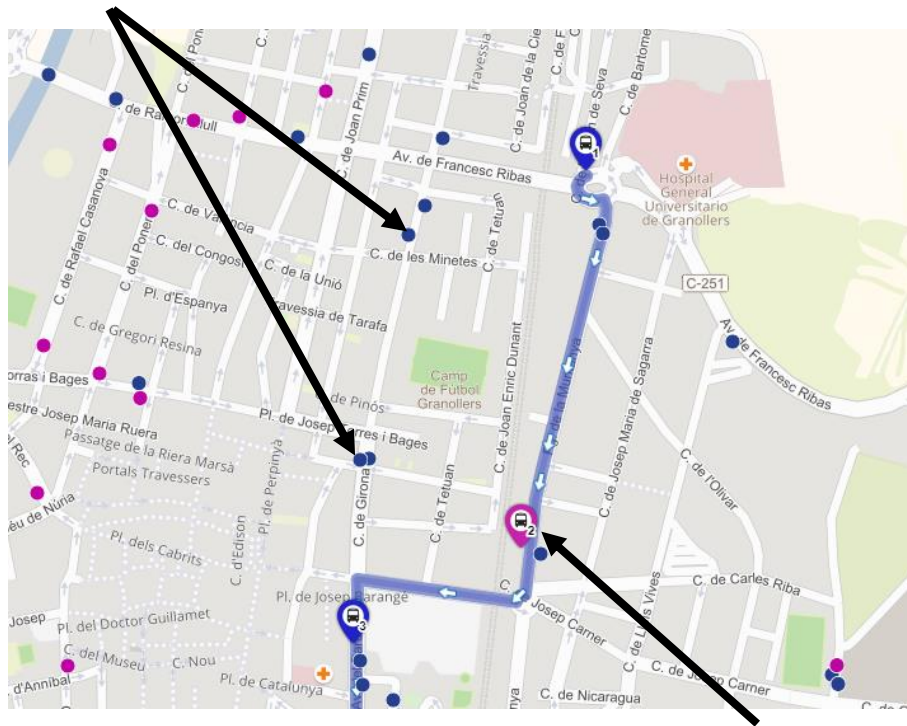

**L22:** Sentit Estacio de França desviament pel Pg de la Muntanya. Anulades Minetes i Enginyer. Habilitada Plaça Font Verda.

**L3:** Sense servei.

**L51:** Sense afecció.

**L52:** Sense afecció.

**L6:** Sentit Les Franqueses pel c/Girona. Anulades Pl Font Verda i Hospital. Habilitades Enginyer i Minetes.

## **LINIES INTERURBANES**

**L260/420 DIRECCIÓ CALDES:** Desviament per Av St Esteve, Pg Colom, Ramón Llull. Anul·lada parada Hospital.

**L340/342/348 DIRECCIÓ L'AMETLLA:** Desviament per Av St Esteve, Pg Colom, Ramón Llull. Anul·lada parada Hospital.

**L416: DIRECCIÓ LA GARRIGA:** Desviament pel carrer Girona. Anul·lades parades Pl. de la Font Verda i Hospital.

**L500:** Sense afecció.

**L512:** Sense afecció.

**L560:** Sense afecció.

**N73:** Sense afecció.

## PARADA ANUL·LADA