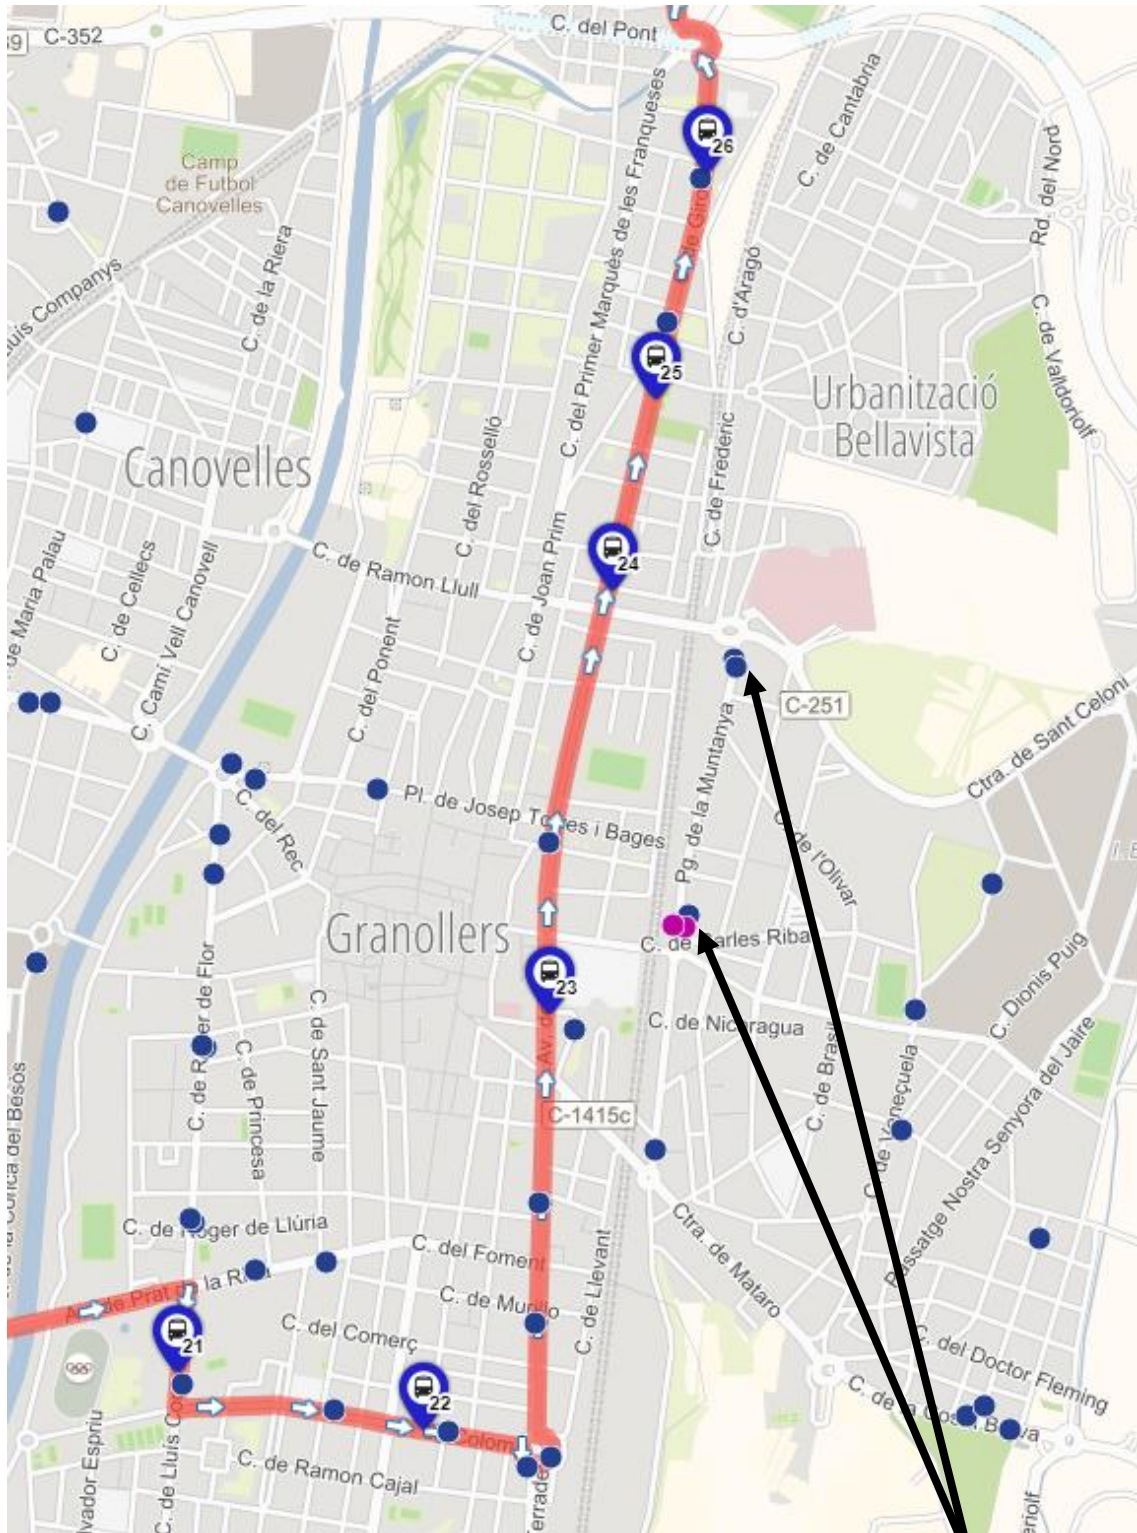

## **LINIES INTERURBANES**

**L260/420 DIRECCIÓ CALDES:** Desviament per Av St Esteve, Pg Colom, Ramón Llull. Anul·lada parada Hospital.

**L340/342/348 DIRECCIÓ L'AMETLLA:** Desviament per Av St Esteve, Pg Colom, Ramón Llull. Anul·lada parada Hospital.

**L416: DIRECCIÓ LA GARRIGA:** Desviament pel carrer Girona. Anul·lades parades Pl. de la Font Verda i Hospital.

**L500:** Sense afecció.

**L512:** Sense afecció.

**L560:** Sense afecció.

**N73:** Sense afecció.

## PARADA ANUL·LADES

**L260/420 DIRECCIÓ CALDES I**

**L340/342/348 DIRECCIÓ L'AMETLLA**

**PARADA ANUL·LADA**

# L416 DIRECCIÓ LA GARRIGA

**PARADES ANUL·LADES**