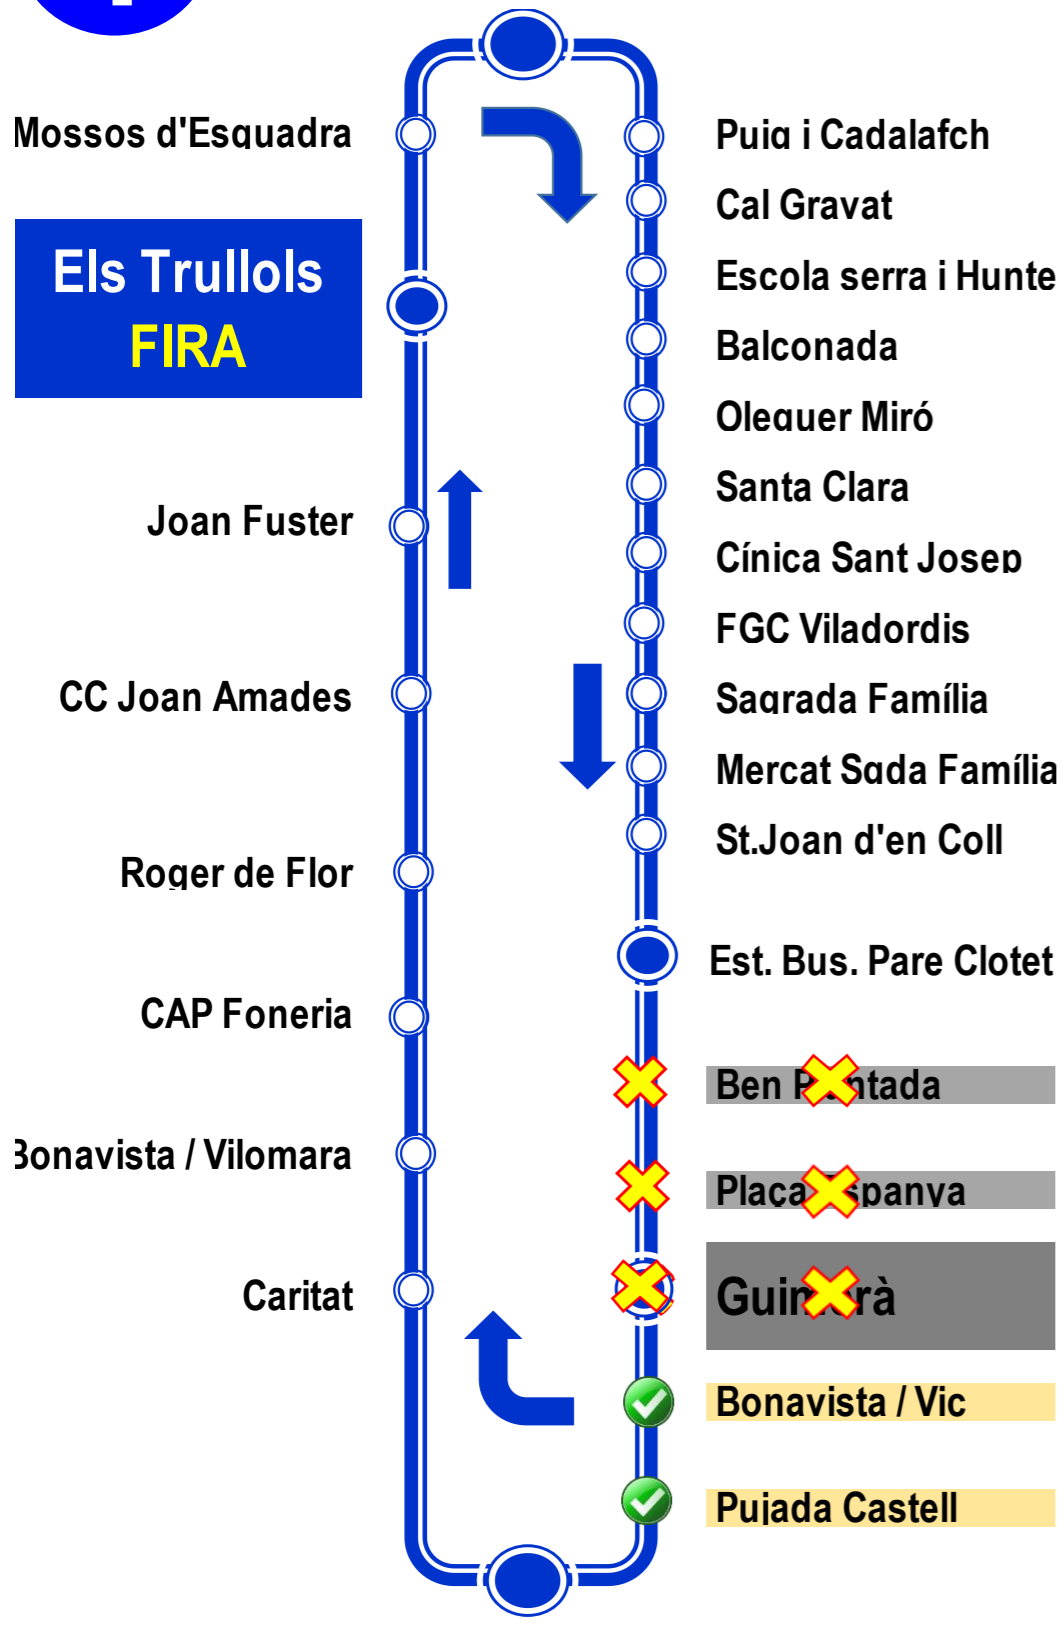

# Línies amb servei als TRULLOLS. Dissabte 18 i diumenge 19 de maig

**1** de 9:45 a 22:15 cada 15 minuts  
Hospital Sant Joan de Déu

**8** de 7:50 a 23:20 cada 30 minuts  
Hospital Sant Joan de Déu

**F** de 8:10 a 22:10 cada 60 minuts  
Mercat Puigmercadal - EXPO BAGES

Mercat Puigmercadal - EXPO BAGES

RENFE

Plaça Valldaura - EXPO BAGES