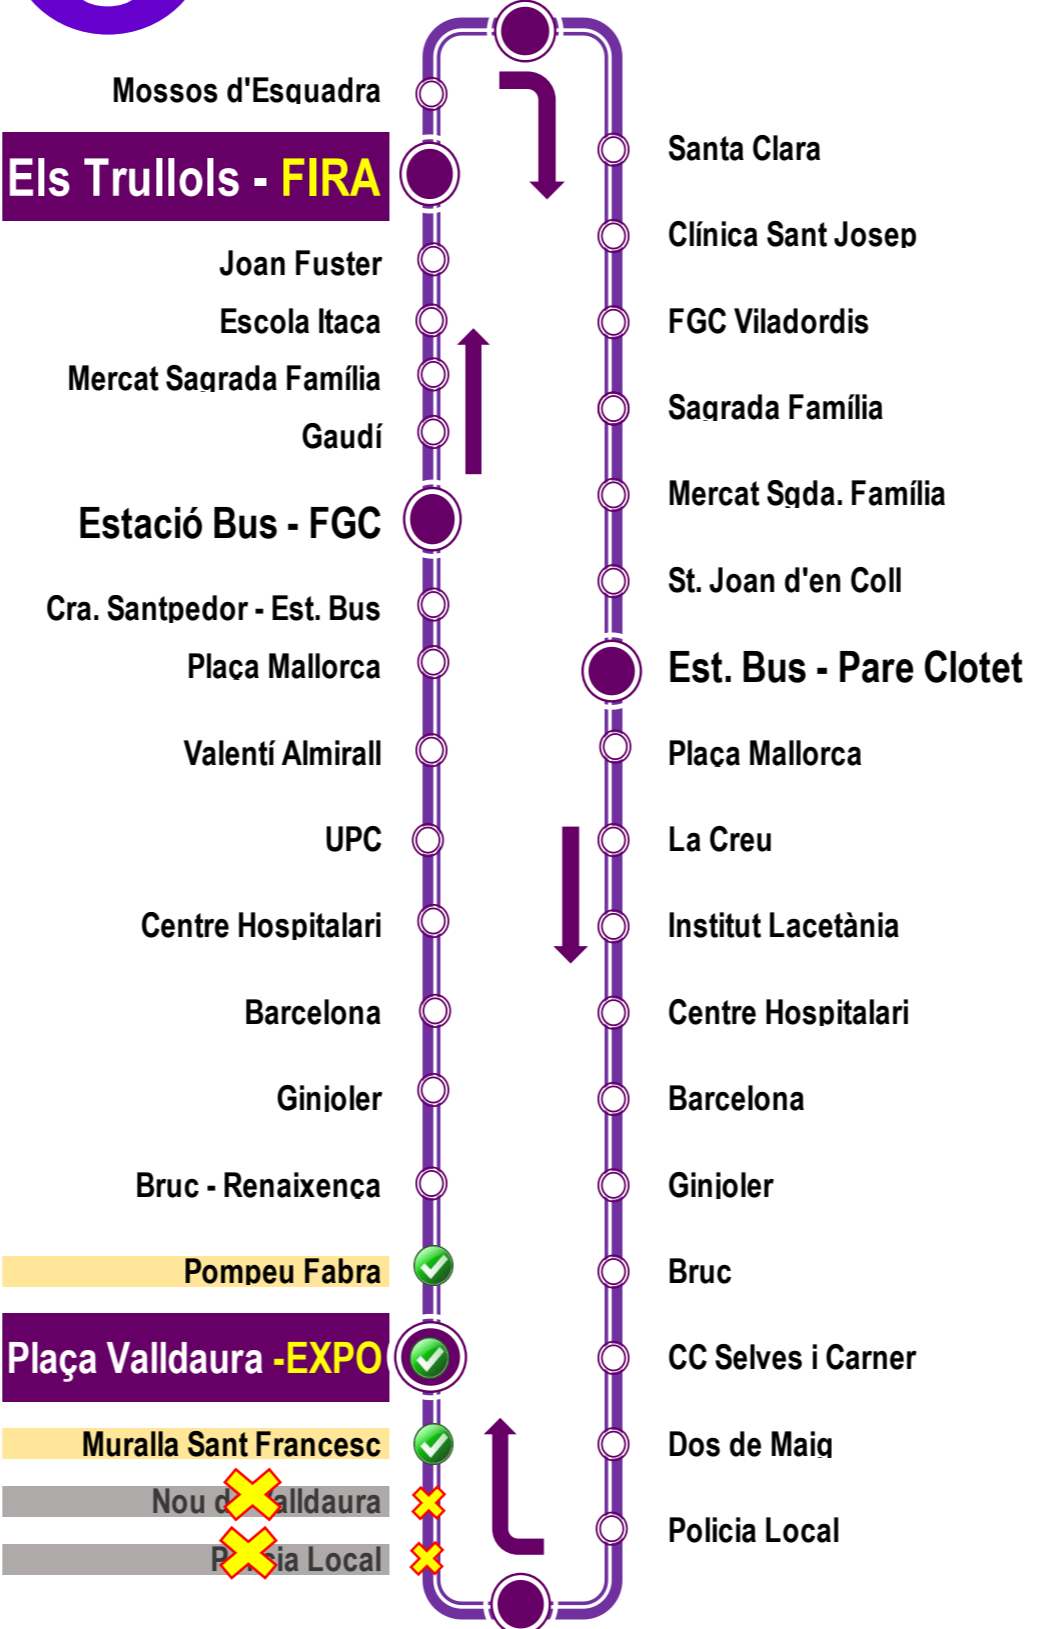

# viu la fira en bus

# Línies amb servei als TRULLOLS. Dissabte 18 i diumenge 19 de maig

**1** de 9:45 a 22:15 cada 15 minuts  
Hospital Sant Joan de Déu

**8** de 7:50 a 23:20 cada 30 minuts  
Hospital Sant Joan de Déu

**F** de 8:10 a 22:10 cada 60 minuts  
Mercat Puigmercadal - EXPO BAGES

Mercat Puigmercadal - EXPO BAGES

RENFE

Plaça Valldaura - EXPO BAGES