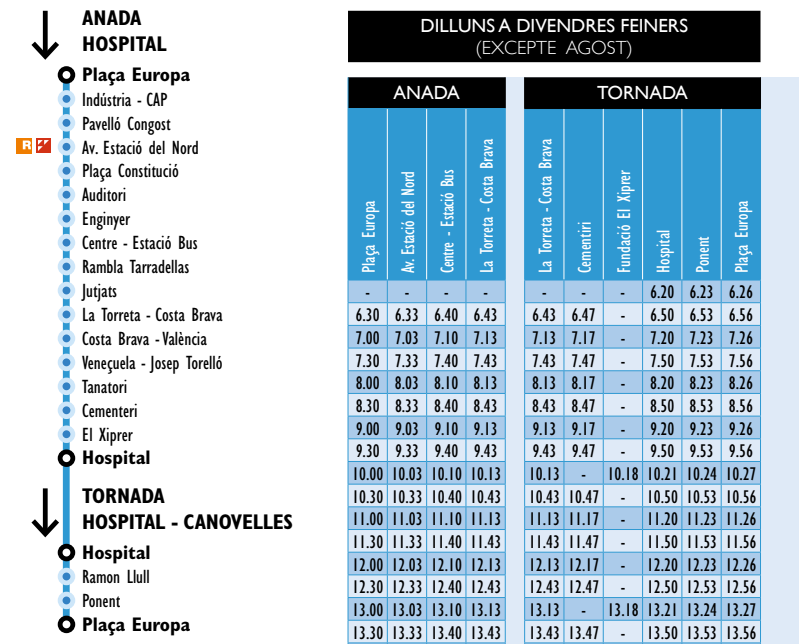

L3. Plaça Europa - Granollers Centre - La Torreta

	ANADA				TORNADA				
	Plaça Europa	Av. Estació del Nord	Centre - Estació Bus	La Torreta - Costa Brava	La Torreta - Costa Brava	Centre - Estació Bus	Av. Estació del Nord	Plaça Europa	
-	-	-	-	-	-	-	-	-	
6.30	6.33	6.40	6.43	6.43	6.47	-	6.50	6.53	6.56
7.00	7.03	7.10	7.13	7.13	7.17	-	7.20	7.23	7.26
7.30	7.33	7.40	7.43	7.43	7.47	-	7.50	7.53	7.56
8.00	8.03	8.10	8.13	8.13	8.17	-	8.20	8.23	8.26
8.30	8.33	8.40	8.43	8.43	8.47	-	8.50	8.53	8.56
9.00	9.03	9.10	9.13	9.13	9.17	-	9.20	9.23	9.26
9.30	9.33	9.40	9.43	9.43	9.47	-	9.50	9.53	9.56
10.00	10.03	10.10	10.13	10.13	10.17	-	10.20	10.23	10.26
10.30	10.33	10.40	10.43	10.43	10.47	-	10.50	10.53	10.56
11.00	11.03	11.10	11.13	11.13	11.17	-	11.20	11.23	11.26
11.30	11.33	11.40	11.43	11.43	11.47	-	11.50	11.53	11.56
12.00	12.03	12.10	12.13	12.13	12.17	-	12.20	12.23	12.26
12.30	12.33	12.40	12.43	12.43	12.47	-	12.50	12.53	12.56
13.00	13.03	13.10	13.13	13.13	13.17	-	13.20	13.23	13.26
13.30	13.33	13.40	13.43	13.43	13.47	-	13.50	13.53	13.56
14.00	14.03	14.10	14.13	14.13	14.17	-	14.20	14.23	14.26
14.30	14.33	14.40	14.43	14.43	14.47	-	14.50	14.53	14.56
15.00	15.03	15.10	15.13	15.13	15.17	-	15.20	15.23	15.26
15.30	15.33	15.40	15.43	15.43	15.47	-	15.50	15.53	15.56
16.00	16.03	16.10	16.13	16.13	16.17	-	16.20	16.23	16.26
16.30	16.33	16.40	16.43	16.43	16.47	-	16.50	16.53	16.56
17.00	17.03	17.10	17.13	17.13	17.17	-	17.20	17.23	17.26
17.30	17.33	17.40	17.43	17.43	17.47	-	17.50	17.53	17.56
18.00	18.03	18.10	18.13	18.13	18.17	-	18.20	18.23	18.26
18.30	18.33	18.40	18.43	18.43	18.47	-	18.50	18.53	18.56
19.00	19.03	19.10	19.13	19.13	19.17	-	19.20	19.23	19.26
19.30	19.33	19.40	19.43	19.43	19.47	-	19.50	19.53	19.56
20.00	20.03	20.10	20.13	20.13	20.17	-	20.20	20.23	20.26
20.30	20.33	20.40	20.43	20.43	20.47	-	20.50	20.53	20.56
21.00	21.03	21.10	21.13	21.13	21.17	-	21.20	21.23	21.26
21.30	21.33	21.40	21.43	21.43	21.47	-	21.50	21.53	21.56
22.00	22.03	22.10	22.13	22.13	22.17	-	22.20	22.23	22.26
22.30	22.33	22.40	-	-	-	-	-	-	-

Estació de França - Marquesina C

DILLUNS A DIVENDRES FEINERS (EXCEPTE AGOST)

ANADA

TORNADA

ANADA

TORNADA

ANADA

TORNADA

ANADA

TORNADA

ANADA

TORNADA

ANADA

TORNADA

ANADA

TORNADA

ANADA

TORNADA

ANADA

TORNADA

ANADA

DILLUNS A DIVENDRES FEINERS (EXCEPTE AGOST)

ANADA

TORNADA

ANADA

TORNADA

ANADA

TORNADA

ANADA

TORNADA

ANADA

TORNADA

ANADA

TORNADA

ANADA

TORNADA

ANADA

TORNADA

ANADA

TORNADA

ANADA

DILLUNS A DIVENDRES FEINERS (EXCEPTE AGOST)

ANADA

TORNADA

ANADA

TORNADA

ANADA

TORNADA

ANADA

TORNADA

ANADA

TORNADA

ANADA

TORNADA

ANADA

TORNADA

ANADA

TORNADA

ANADA

TORNADA

ANADA

DILLUNS A DIVENDRES FEINERS (EXCEPTE AGOST)

ANADA

TORNADA

ANADA

TORNADA

ANADA

TORNADA

ANADA

TORNADA

ANADA

TORNADA

ANADA

TORNADA

ANADA

TORNADA

ANADA

TORNADA

ANADA

TORNADA

ANADA

DILLUNS A DIVENDRES FEINERS (EXCEPTE AGOST)

ANADA

TORNADA

ANADA

TORNADA

ANADA

TORNADA

ANADA

TORNADA

ANADA

TORNADA

ANADA

TORNADA

ANADA

TORNADA

ANADA

TORNADA

ANADA

TORNADA

ANADA

DILLUNS A DIVENDRES FEINERS (EXCEPTE AGOST)

ANADA

TORNADA

ANADA

TORNADA

ANADA

TORNADA

ANADA

TORNADA

ANADA

TORNADA

ANADA

TORNADA

ANADA

TORNADA

ANADA

TORNADA