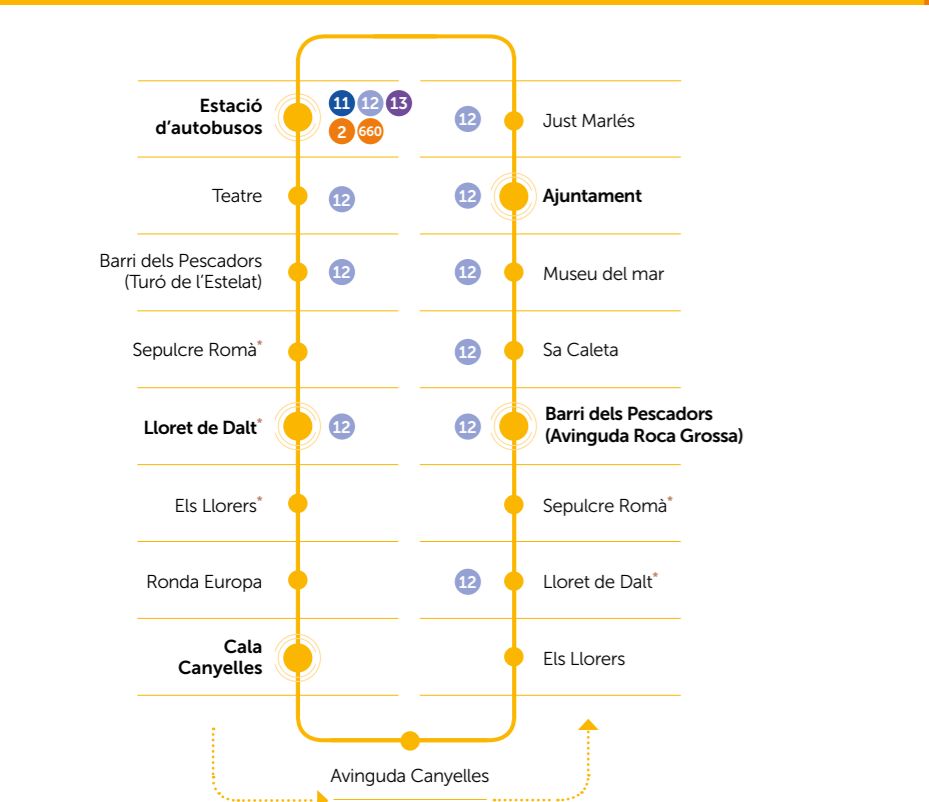

L3 Estació d'autobusos - Cala Canyelles

De dimarts a diumenge / De lunes a domingo / From Monday to Sunday					
Estació d'Autobusos	Lloret de Dalt	Cala Canyelles	Barri dels Pescadors (Avinguda Roca Grossa)	Ajuntament	Estació d'Autobusos
9.15	9.28	9.40	9.53	9.59	10.05
13.15	13.28	13.40	13.53	13.59	14.05
16.15	16.28	16.40	16.53	16.59	17.05
20.15	20.28	20.40	20.53	20.59	21.05

Del / From 01/07 al / to 31/08
Aquestes parades es realitzaran sempre que hi hagi passatgers.
Estas paradas se realizarán siempre y cuando haya pasajeros.
These stops will be made as long as there are passengers.