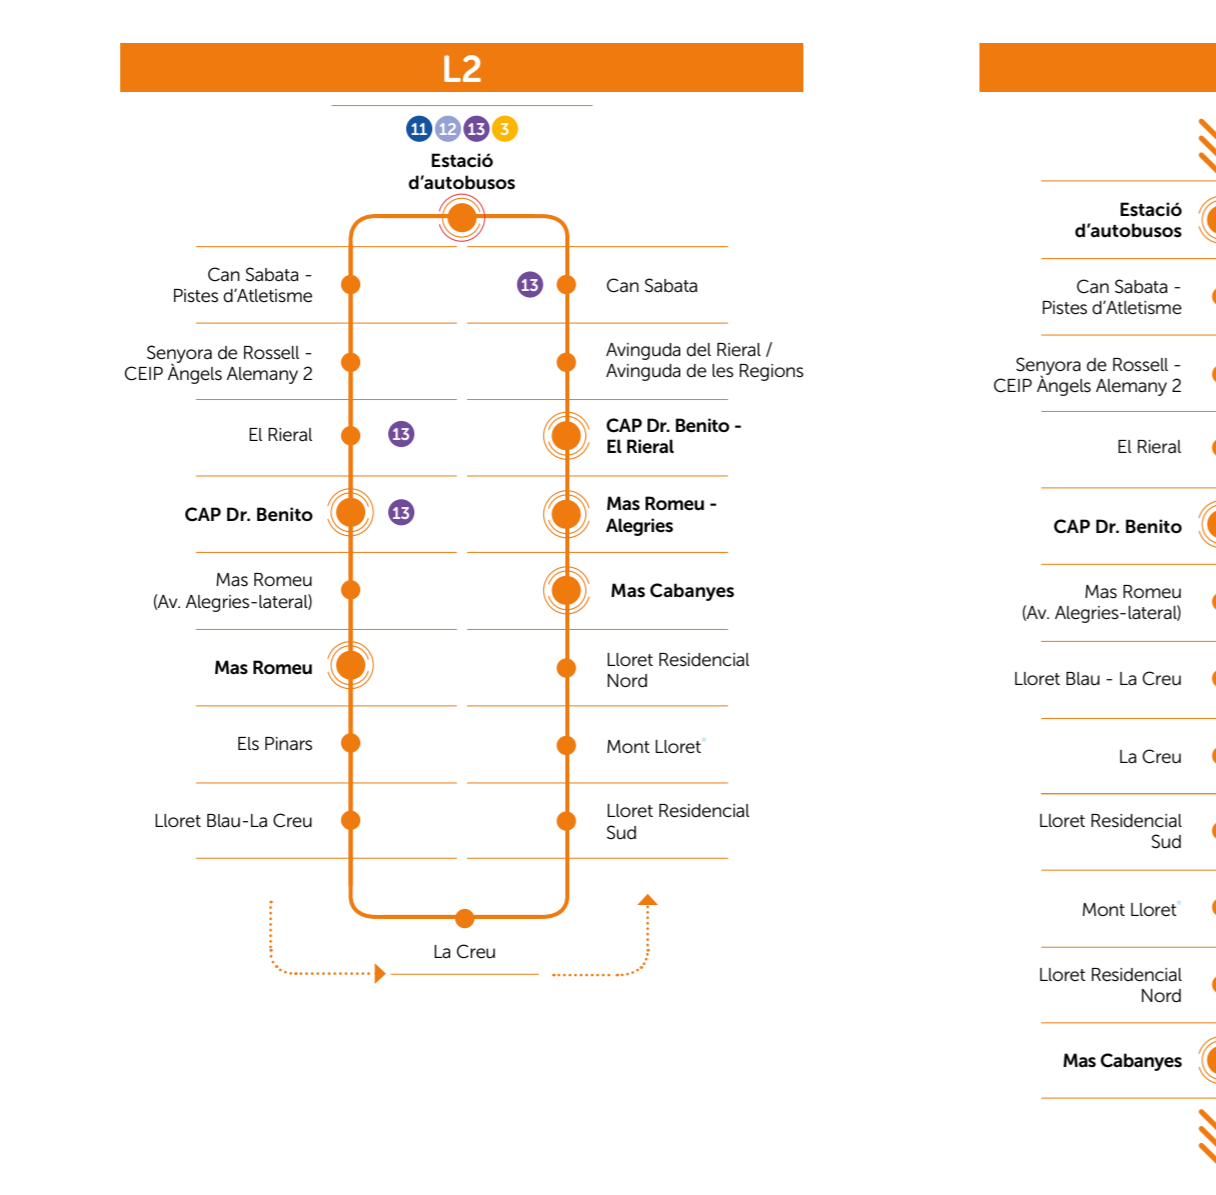

L2/L660 Estació d'autobusos - Lloret Residencial Transport a demanda / Transporte a la demanda / Transport on demand TAD