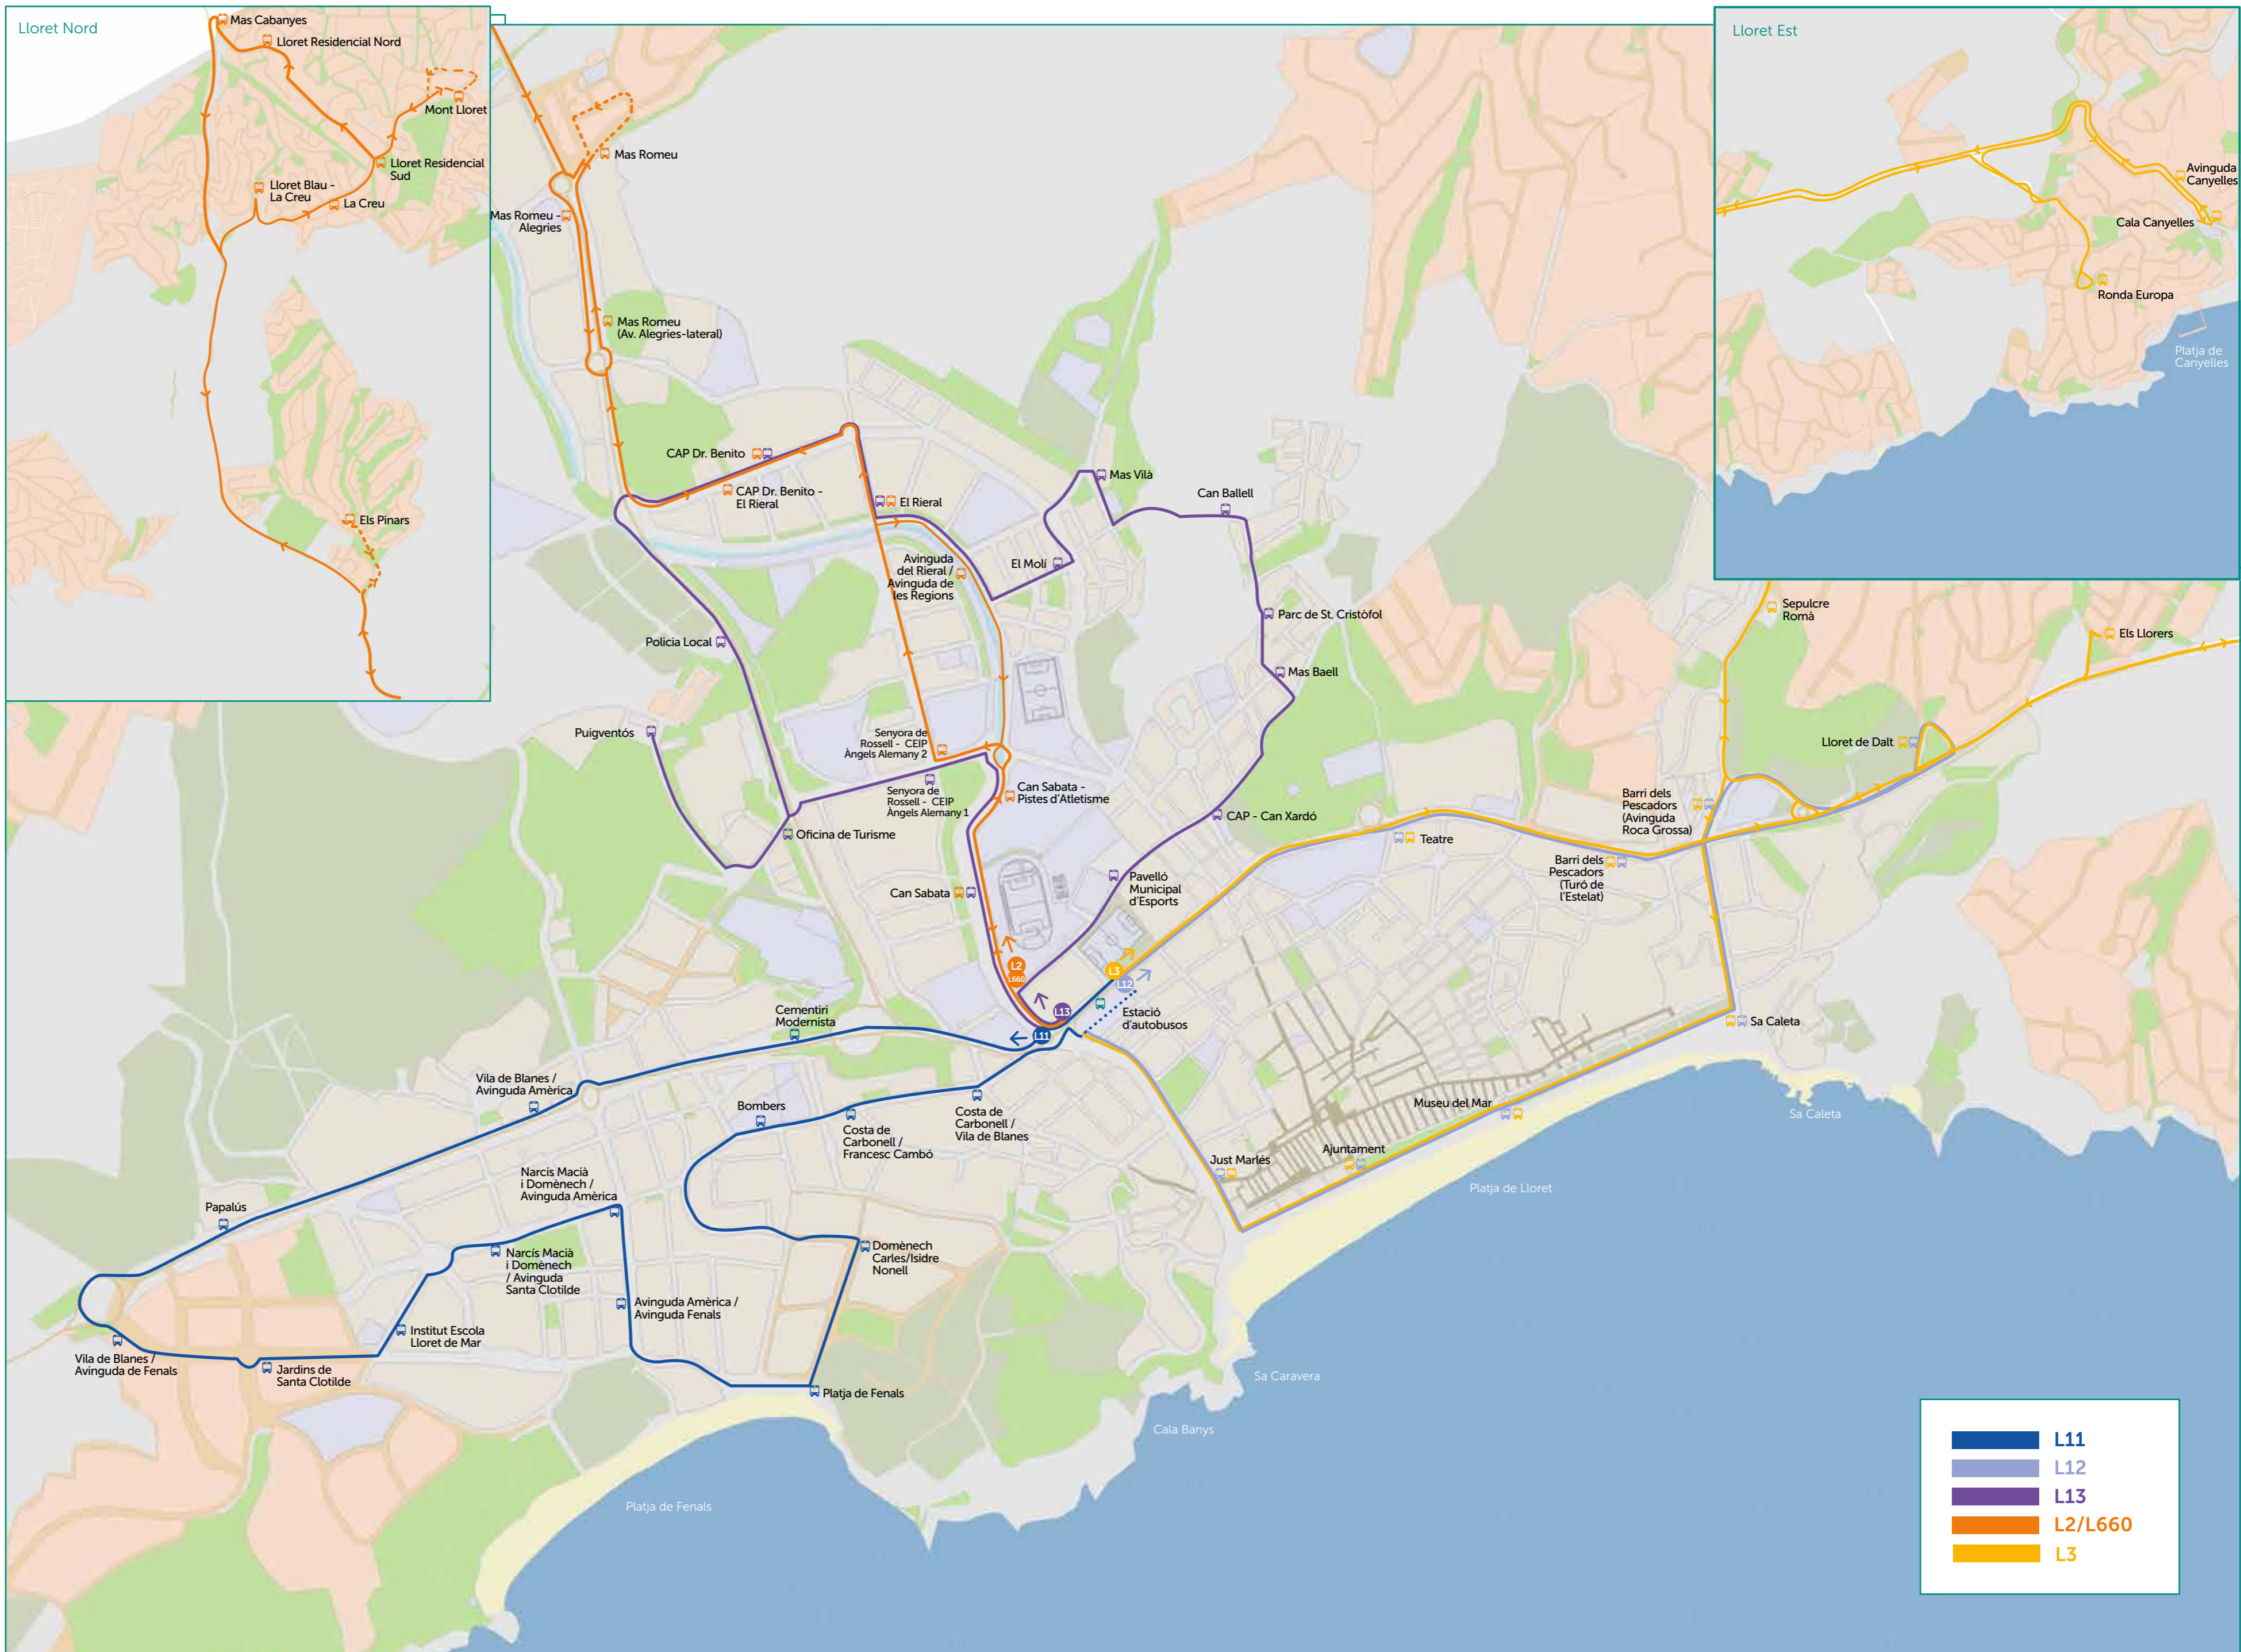

Plan! horaris i timetables Map and

Gamma de títols propis Gama de títols propis Our bus passes

	L11
	L12
	L13
	L2/L660
	L3